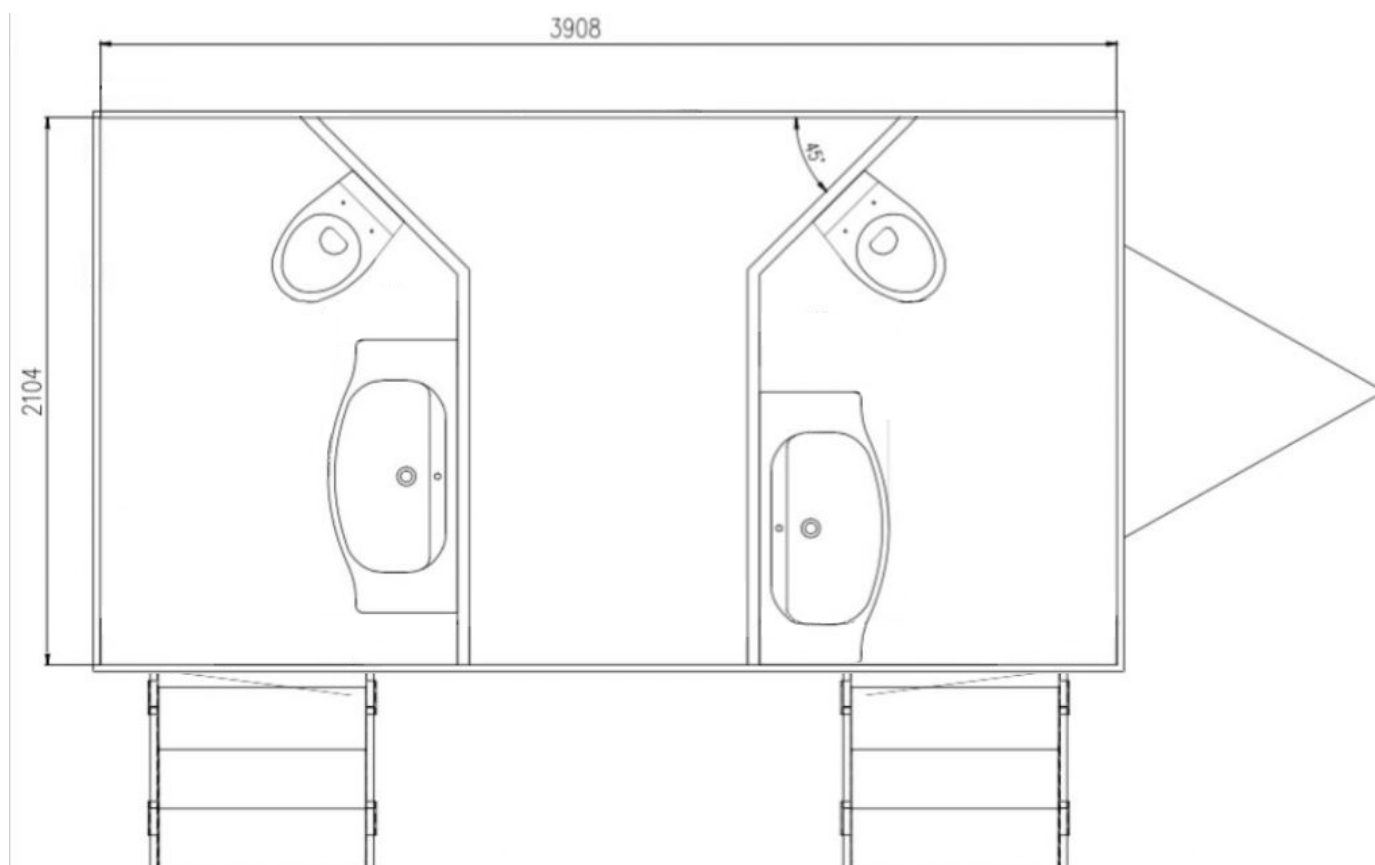

Туалетный VIP модуль Designo

Модуль выполнен на базе прицепной платформы, что позволяет его транспортировку и удобное размещение на площадке вашего мероприятия.

Туалетный модуль состоит из двух. Каждое из отделений оснащено высокого качества сантехникой, фаянсом и диспенсерами "Tork", что делает комфортным посещение туалетной комнаты.

Технические характеристики и схема модуля

Цвет отделки: Designo

Высота модуля: 2м 30см

Ширина модуля: 2м 10см

Длина модуля: 3м 90см

Длина прицепа: 5м 40см

Кол-во персон: до 150 человек за мероприятие

Требования к площадке и месту установки модуля

Место установки модуля – ровная площадка, с возможностью подъезда автомобиля.

Для функционирования туалетного модуля требуется подключения к электричеству 220В и 3,5 кВт мощности.

г. Москва, Ленинградское шоссе 27