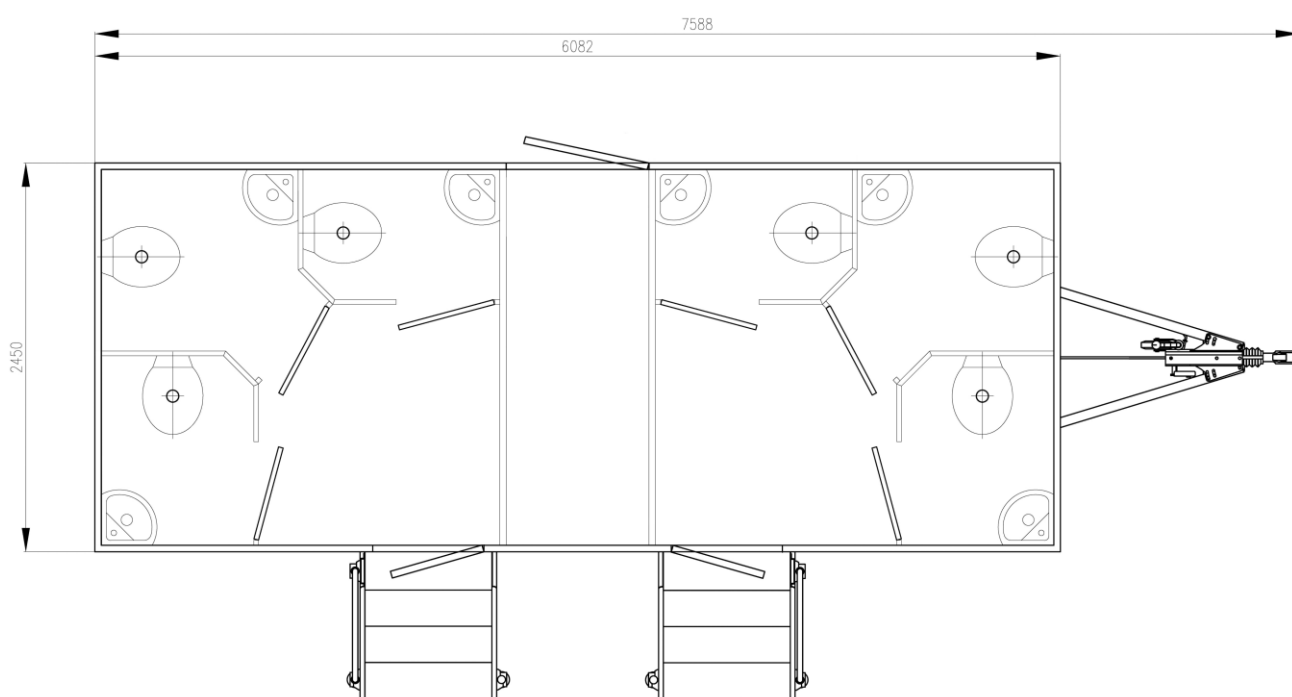

Туалетный VIP модуль Grande Malta

Модуль выполнен на базе прицепной платформы, что позволяет его транспортировку и удобное размещение на площадке вашего мероприятия.

Уникальный туалетный модуль оснащен **6-ю независимыми кабинками**, в **каждой** есть **умывальник, зеркало, и прочие принадлежности**, необходимые для посетителей. Каждое из отделений оснащено высокого качества сантехникой, фаянсом и диспенсерами "Ток", что делает комфортным посещение туалетной комнаты.

Технические характеристики и схема модуля

Цвет отделки: Malta Champagne

Высота модуля: 2м 30см

Ширина модуля: 2м 45см

Длина модуля: 6м 08см

Длина прицепа: 7м 59см

Кол-во кабинок: 6

Кол-во персон: до 1000 человек за мероприятие

Требования к площадке и месту установки модуля

Место установки модуля – ровная площадка, с возможностью подъезда автомобиля.

Для функционирования туалетного модуля требуется подключения к электричеству 220В и 3,5 кВт мощности летом и 9 кВт зимой.