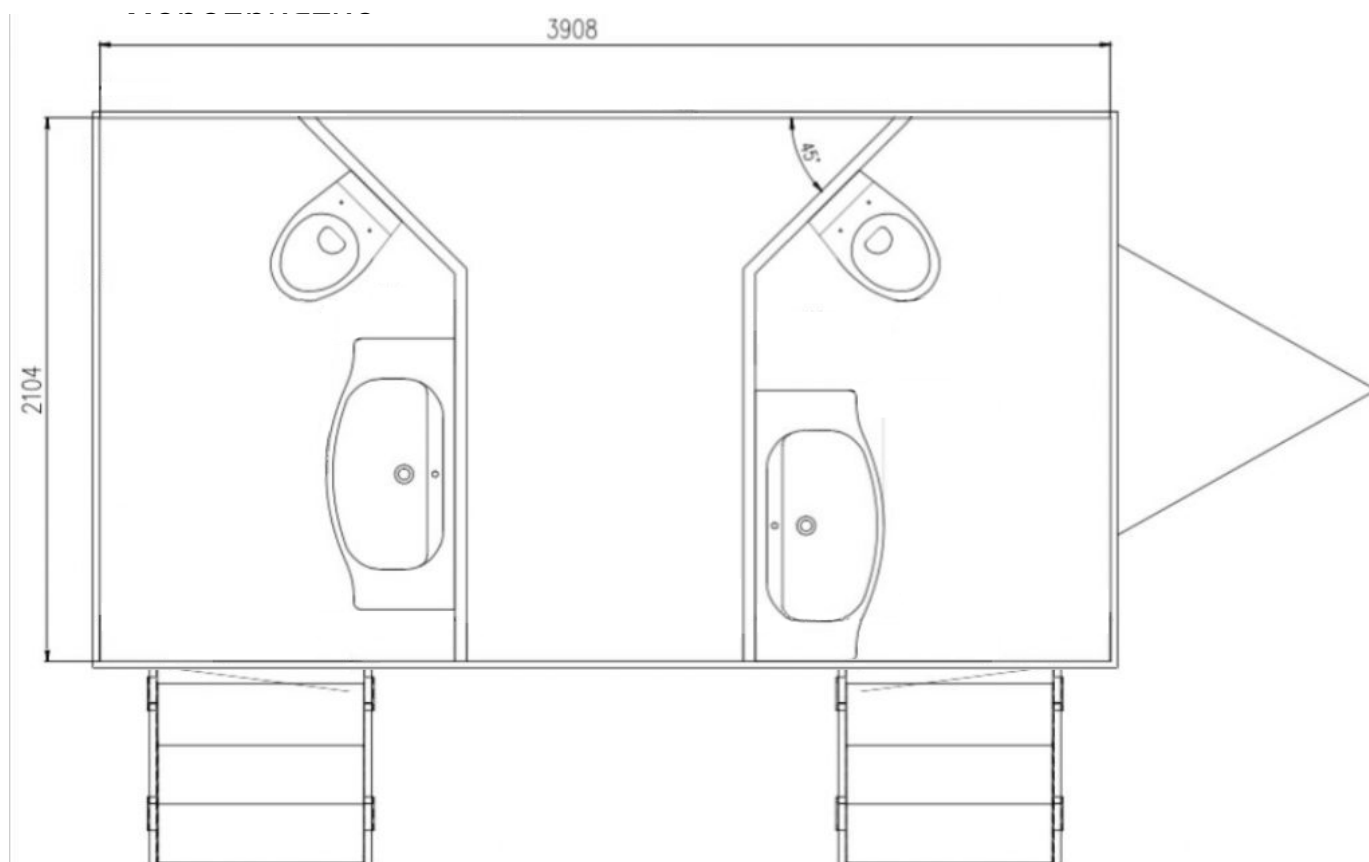

## Туалетный VIP модуль Malta

Модуль выполнен на базе прицепной платформы, что позволяет его транспортировку и удобное размещение на площадке вашего мероприятия.

Туалетный модуль состоит из двух. Каждое из отделений оснащено высокого качества сантехникой, фаянсом и диспенсерами "Tork", что делает комфортным посещение туалетной комнаты.

## Технические характеристики и схема модуля

Цвет отделки: Malta

Высота модуля: 2м 30см

Ширина модуля: 2м 10см

Длина модуля: 3м 90см

Длина прицепа: 5м 40см

Вес модуля: 1500 кг

Емкость бака для чистой воды: 500 л

Емкость бака для сточных вод: 1800 л

Кол-во персон: до 150 человек за