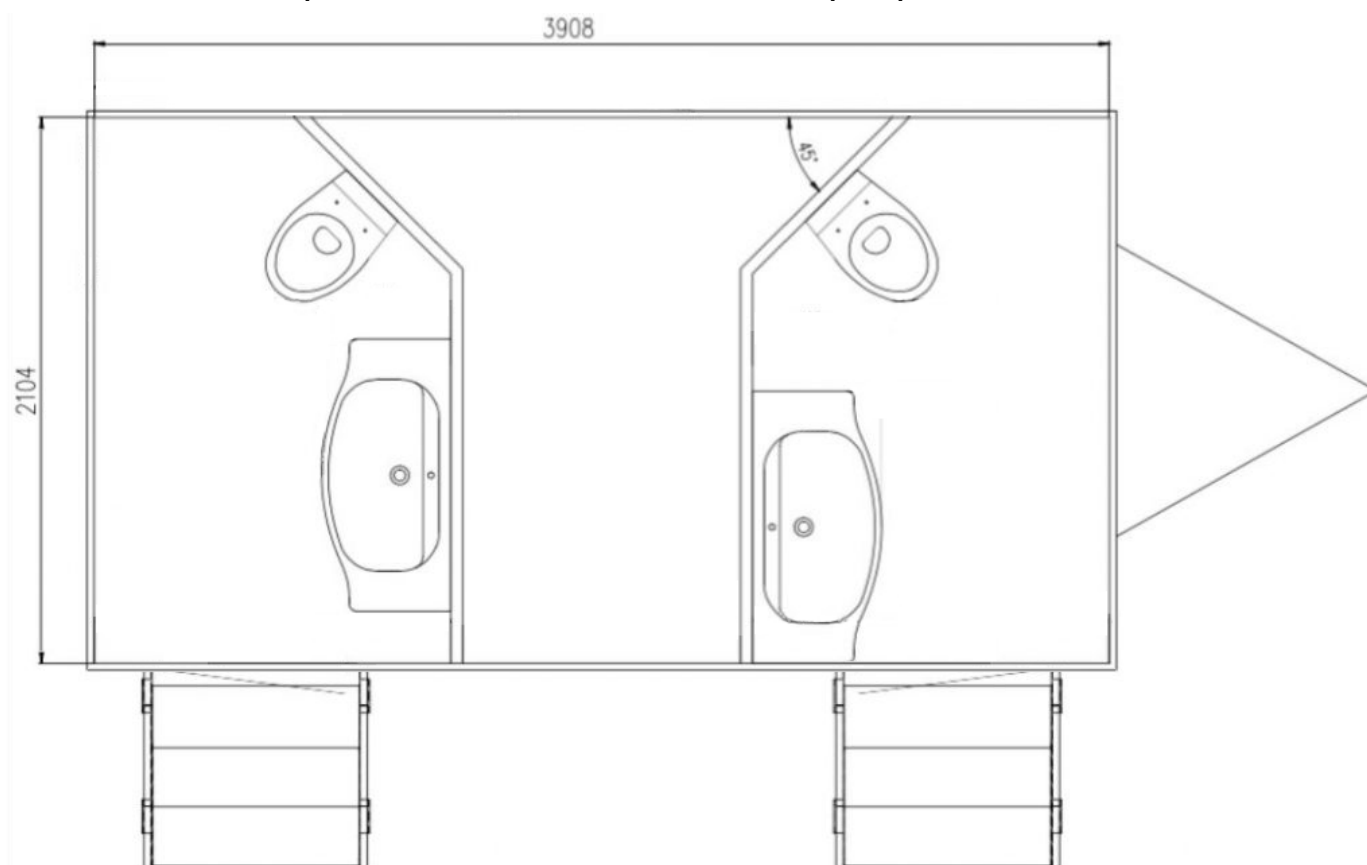

Туалетный VIP модуль Moonlight

Модуль выполнен на базе прицепной платформы, что позволяет его транспортировку и удобное размещение на площадке вашего мероприятия.

Туалетный модуль состоит из двух. Каждое из отделений оснащено высокого качества сантехникой, фаянсом и диспенсерами "Tork", что делает комфортным посещение туалетной комнаты.

Технические характеристики и схема модуля

Цвет отделки: Moonlight

Высота модуля: 2м 30см

Ширина модуля: 2м 10см

Длина модуля: 3м 90см

Длина прицепа: 5м 40см

Вес модуля: 1500 кг

Емкость бака для чистой воды: 500 л

Емкость бака для сточных вод: 1800 л

Кол-во персон: до 150 человек за мероприятие

Требования к площадке и месту установки модуля

Место установки модуля – ровная площадка, с возможностью подъезда автомобиля с прицепом.