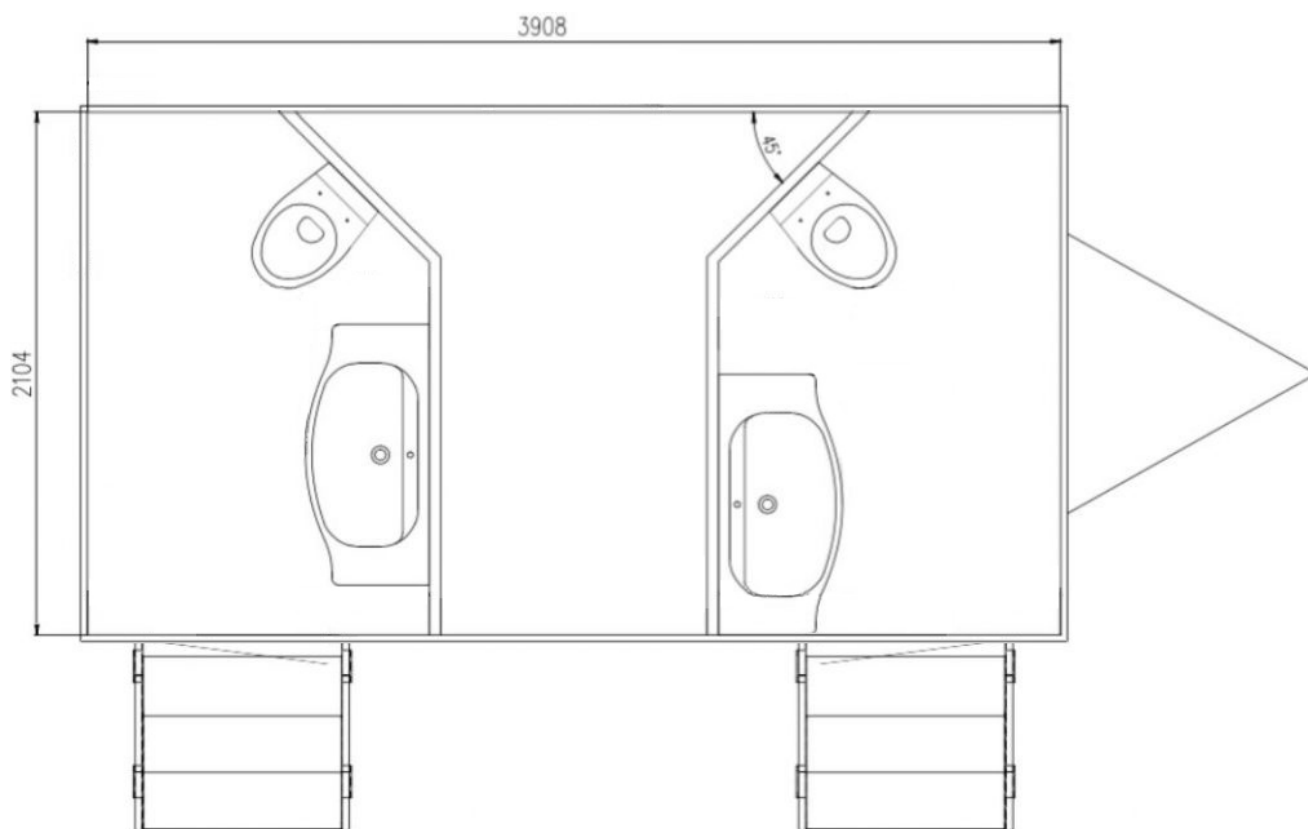

## Туалетный VIP модуль Vivaldi

Модуль выполнен на базе прицепной платформы, что позволяет его транспортировку и удобное размещение на площадке вашего мероприятия.

Туалетный модуль состоит из двух. Каждое из отделений оснащено высокого качества сантехникой, фаянсом и диспенсерами "Tork", что делает комфортным посещение туалетной комнаты.

## Технические характеристики и схема модуля

Цвет отделки: Vivaldi

Высота модуля: 2м 30см

Ширина модуля: 2м 10см

Длина модуля: 3м 90см

Длина прицепа: 5м 40см

Вес модуля: 1500 кг

Емкость бака для чистой воды: 1000 л

Емкость бака для сточных вод: 1500 л

Кол-во персон: до 150 человек за мероприятие