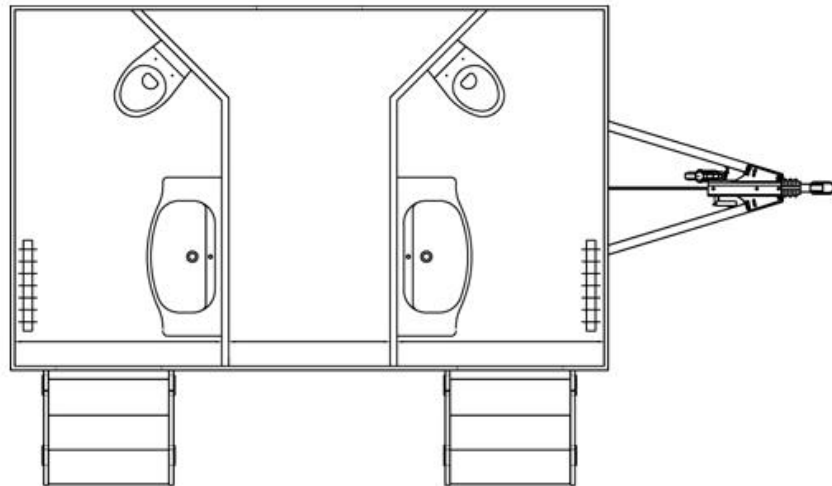

Необходимые условия для установки модулей:

1. Возможность подъезда на площадку автомобиля с прицепом, ровная поверхность для установки.
2. Подключение к электросетям мощностью не менее 4 кВт (220 Вт) летом, и не менее 7 кВт (220 Вт) в зимний период – 16 амперная однофазная фишка
3. Возможность подъезда после мероприятия машины ассенизации.
4. Вода 1 куб.м (если нет возможности, то привезем свою)

Телефон: +7 (495) 664-36-86

www.tualetoff.ru