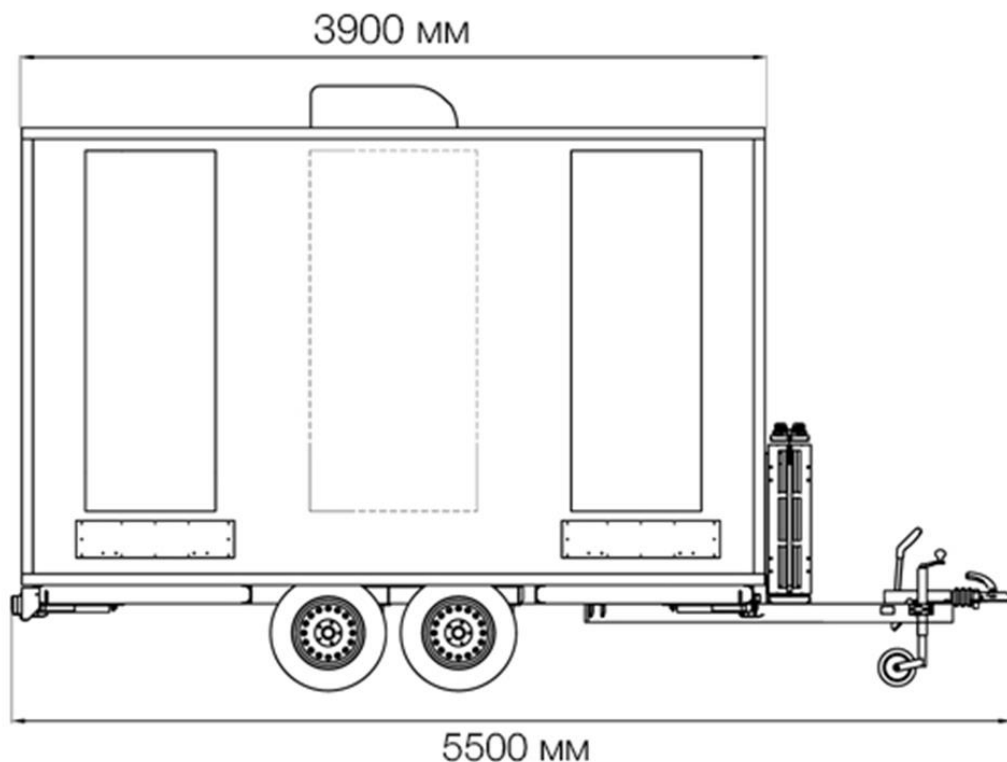

ECO LOFT

TLuxe 2 rooms

Технические характеристики и схема
модуля TLuxe 2 rooms

Телефон: +7 (495) 664-36-86

www.tualetoff.ru