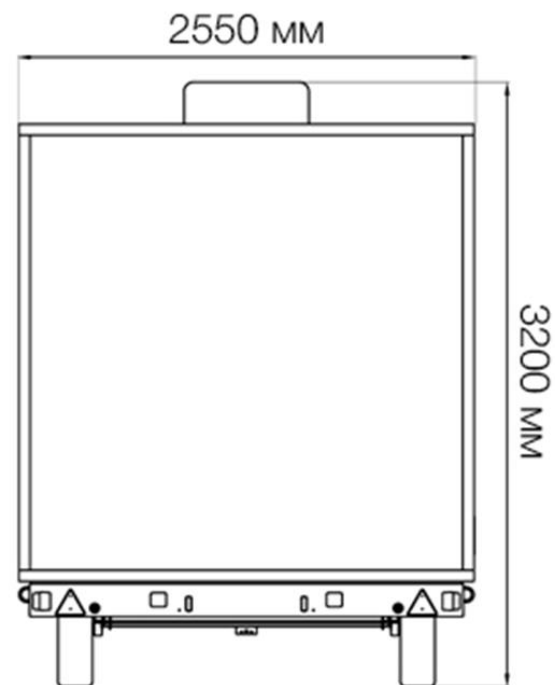

ECO LOFT

TLuxe 2 rooms

Технические характеристики и схема
модуля TLuxe 2 rooms

Телефон: +7 (495) 664-36-86

www.tualetoff.ru