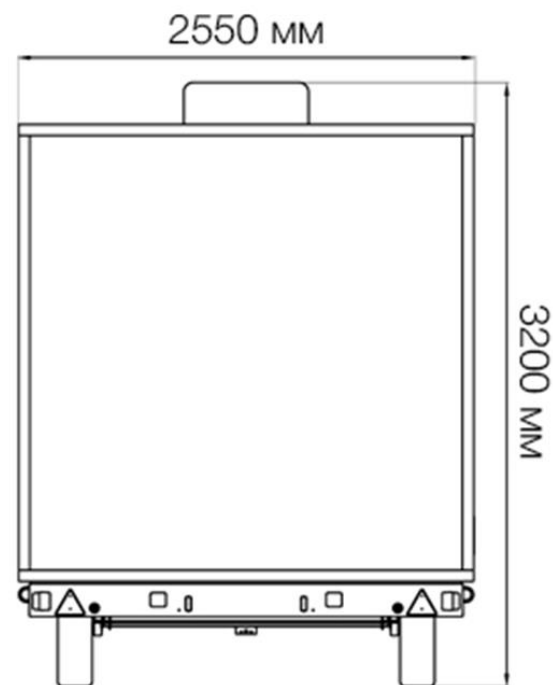

ZERKALNY LOFT

TLuxe 2 rooms

Технические характеристики и схема
модуля TLuxe 2 rooms

Телефон: +7 (495) 664-36-86

www.tualetoff.ru