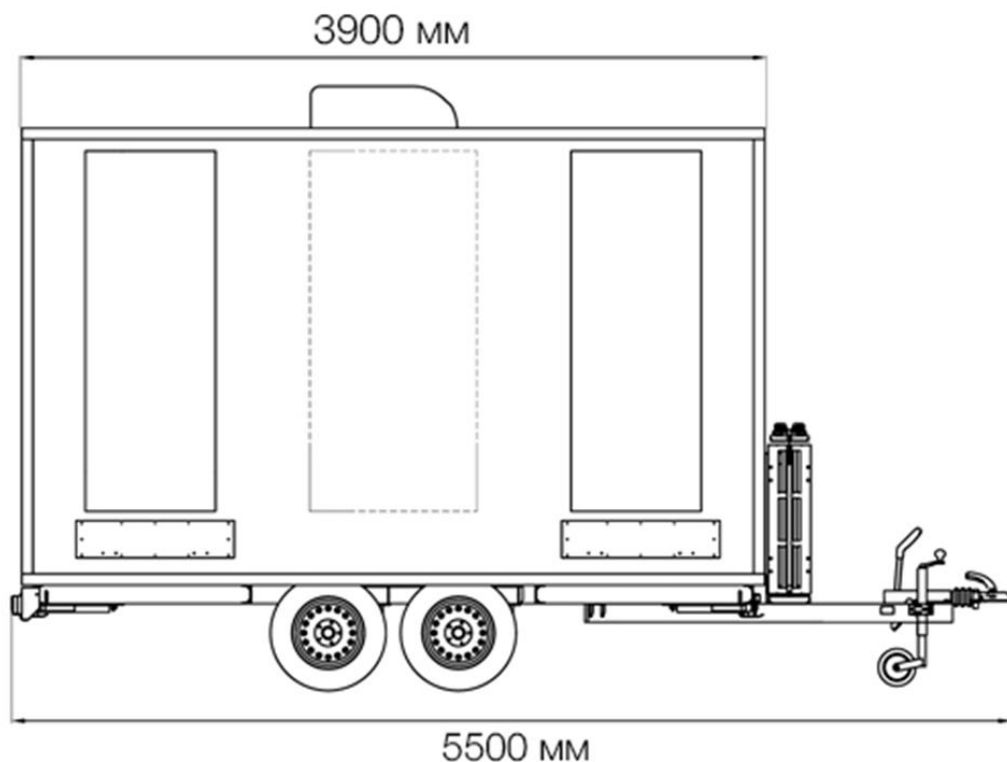

ZERKALNY LOFT

TLuxe 2 rooms

Технические характеристики и схема
модуля TLuxe 2 rooms

Телефон: +7 (495) 664-36-86

www.tualetoff.ru