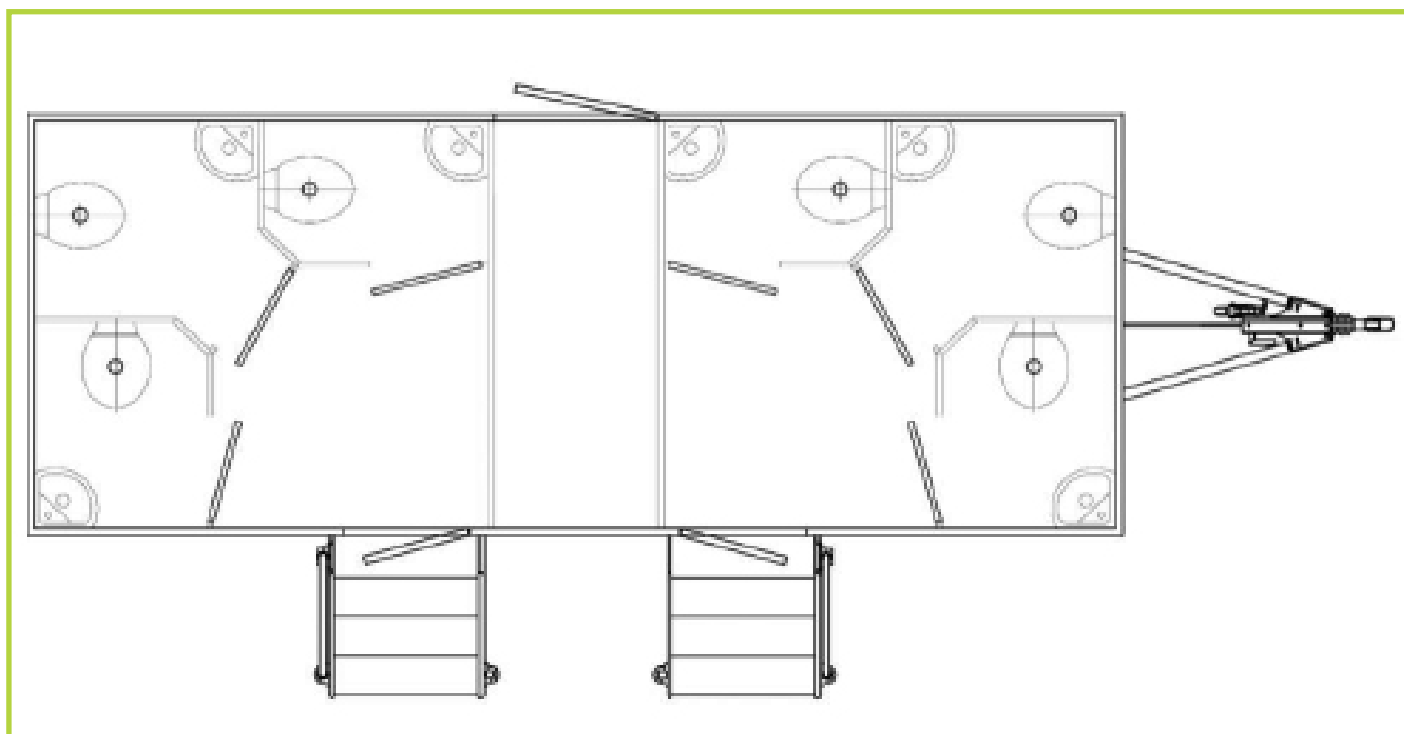

Модуль Grande «Loft»

Tualetoff

Модуль выполнен на базе увеличенной прицепной платформы, то допускает его транспортировку и удобное размещение на площадке вашего мероприятия. Туалетный модуль состоит из мужского и женского помещения. В каждом из них по планировке по три самостоятельных отсека, оборудованных дорогой сантехникой из фаянса, системой обогрева и кондиционирования воздуха, диспенсерами и расходными материалами «Tork Premium», что делает комфортным посещение туалетной комнаты.

Адрес: г. Москва,
Ленинградское шоссе, д. 27

Телефон: +7 (495) 664-36-86
www.tualetoff.ru E-mail: zakaz@tualetoff.ru

Технические характеристики и схема модуля Grande

Высота (внешние габариты): 3 м 20 см

Высота (внутренние габариты): 2 м 48 см

Ширина: 2 м 55 см

Длина: 6 м 05 см

Длина с учетом прицепа: 7 м 54 см

Кол-во персон: до 800-1000 человек за мероприятие 8 часов

Требования к площадке установки модуля:

Место установки модуля – ровная площадка, с возможностью подъезда автомобиля с прицепом. Для функционирования туалетного модуля требуется подключение к электричеству 220В и 7 кВт мощности