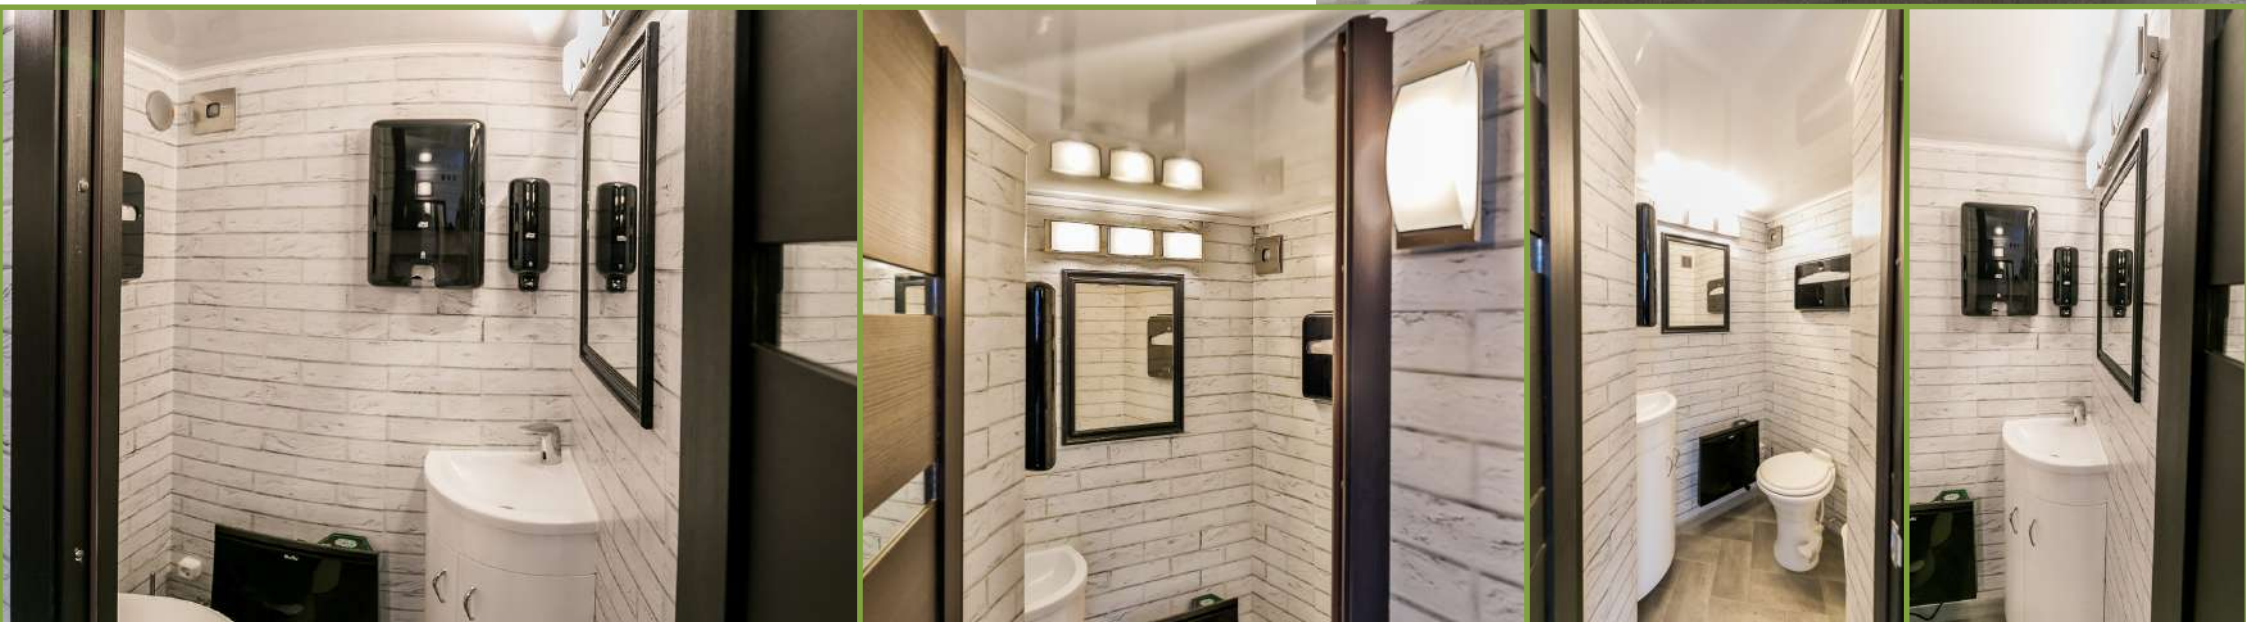

Модуль Grande «Loft»

Tualetoff

Модуль выполнен на базе увеличенной прицепной платформы, то допускает его транспортировку и удобное размещение на площадке вашего мероприятия. Туалетный модуль состоит из мужского и женского помещения. В каждом из них по планировке по три самостоятельных отсека, оборудованных дорогой сантехникой из фаянса, системой обогрева и кондиционирования воздуха, диспенсерами и расходными материалами «Tork Premium», что делает комфортным посещение туалетной комнаты.

Адрес: г. Москва,
Ленинградское шоссе, д. 27

Телефон: +7 (495) 664-36-86
www.tualetoff.ru E-mail: zakaz@tualetoff.ru

Технические характеристики и схема модуля Grande

Высота (внешние габариты): 3 м 20 см

Высота (внутренние габариты): 2 м 48 см

Ширина: 2 м 55 см

Длина: 6 м 05 см

Длина с учетом прицепа: 7 м 54 см

Кол-во персон: до 800-1000 человек за мероприятие 8 часов

Требования к площадке установки модуля:

Место установки модуля – ровная площадка, с возможностью подъезда автомобиля с прицепом. Для функционирования туалетного модуля требуется подключение к электричеству 220В и 7 кВт мощности