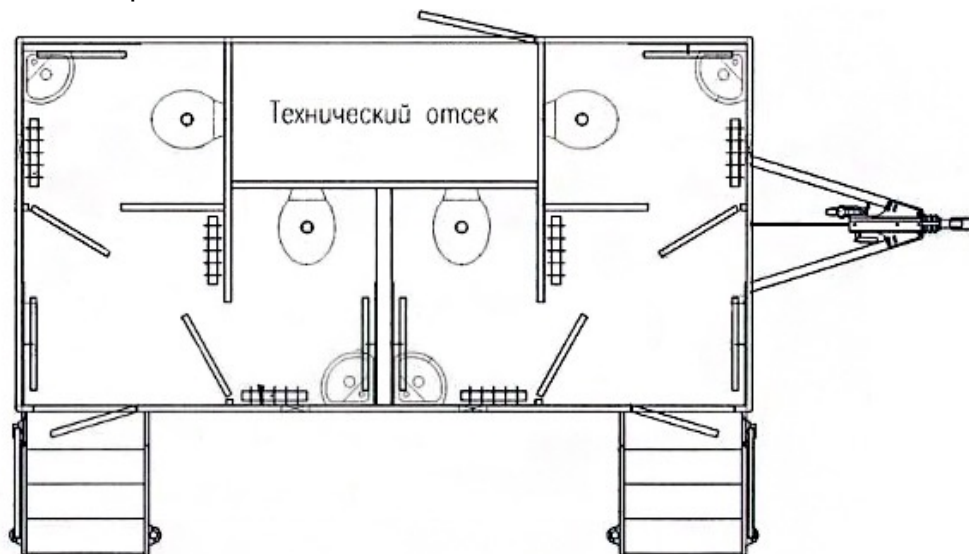

ANTRACITE

TLuxe – 4 rooms

Технические характеристики и схема модуля TLuxe – 4 rooms

Количество помещений: 4

Высота: 3 м 30 см

Ширина: 2 м 45 см

Длина: 5 м 15 см

Длина с учетом прицепа: 6 м 65 см

Кол-во персон: до 700 человек за мероприятие

Смена работы: 8-10 часов

Необходимые условия для установки модулей:

1. Возможность подъезда на площадку автомобиля с прицепом, ровная поверхность для установки.
2. Подключение к электросетям мощностью не менее 7 кВт (220 Вt)– 16 амперная однофазная фишка (2 шт. по 3,5 КВт)
3. Возможность подъезда после мероприятия машины ассенизации.
4. Вода 1 куб.м (если нет возможности, то привезем свою)

Телефон: +7 (495) 664-36-86

www.tualetoff.ru