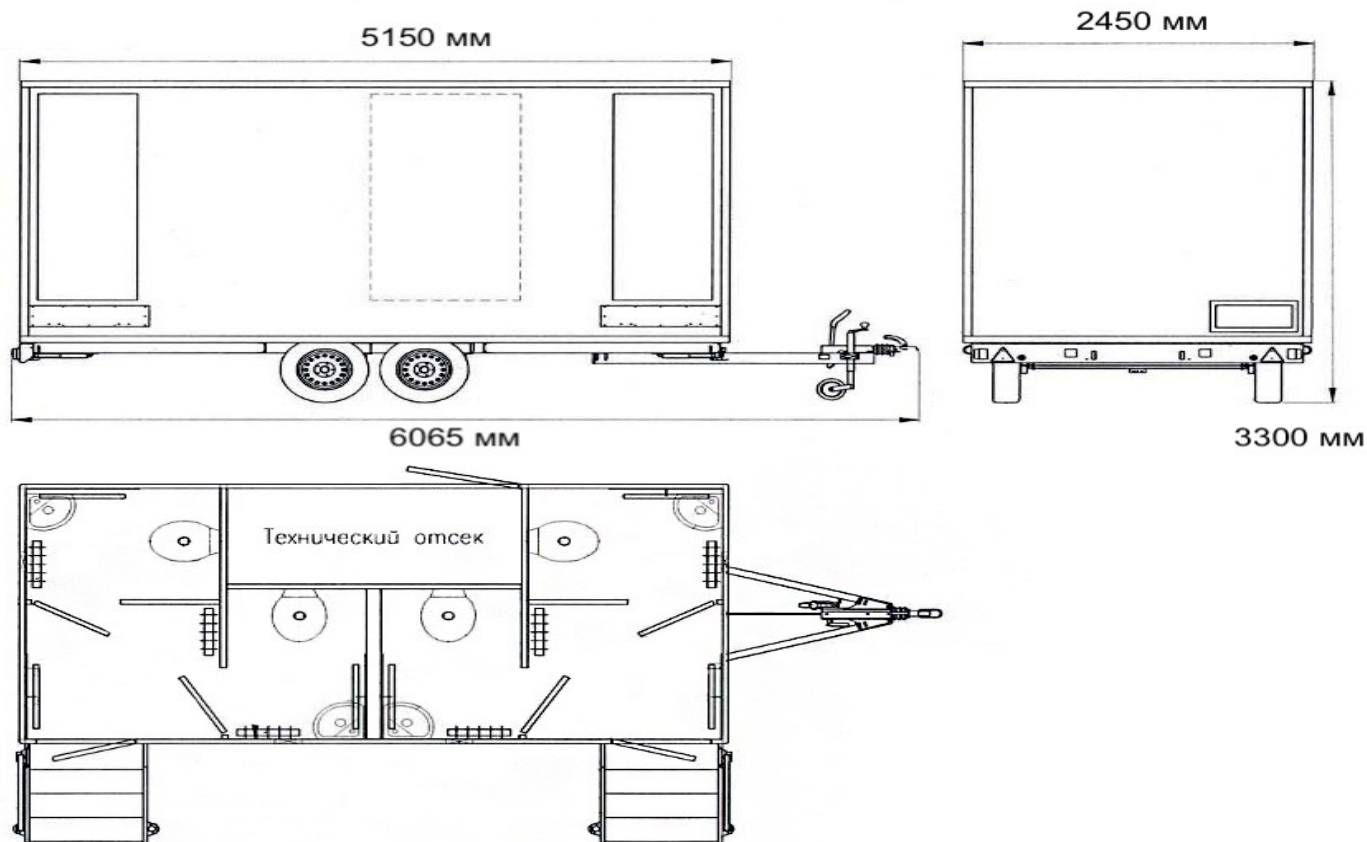

ANTRACITE

TLuxe – 4 rooms

Технические характеристики и схема
модуля TLuxe – 4 rooms

Телефон: +7 (495) 664-36-86

www.tualetoff.ru