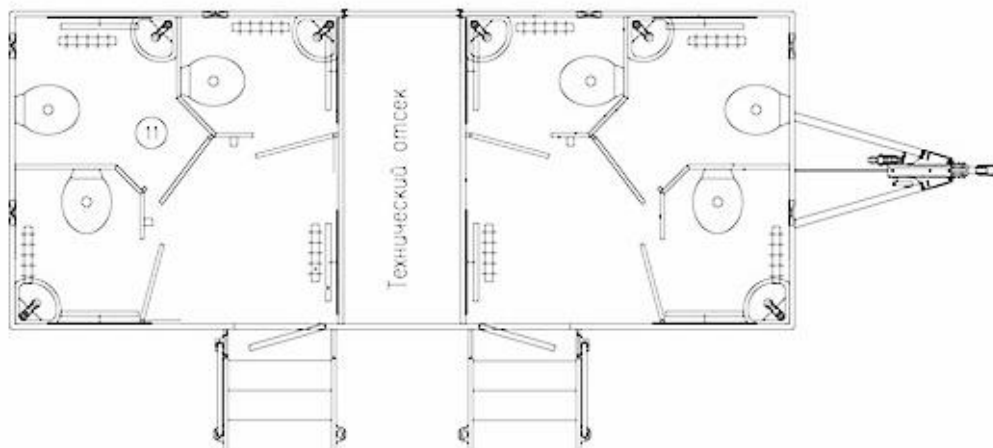

BLACK ONYX

TLuxe 6 rooms

Модуль выполнен на базе прицепной платформы, что допускает его транспортировку и удобное размещение на площадке вашего мероприятия. Туалетный модуль состоит из двух помещений мужского и женского.

Количество помещений: 6

Высота: 3 м 20 см

Ширина: 2 м 55 см

Длина: 6 м 08 см

Длина с учетом прицепа: 7 м 59 см

Кол-во персон: до 1000 человек за мероприятие

Смена работы: 8-10 часов

Необходимые условия для установки модулей: