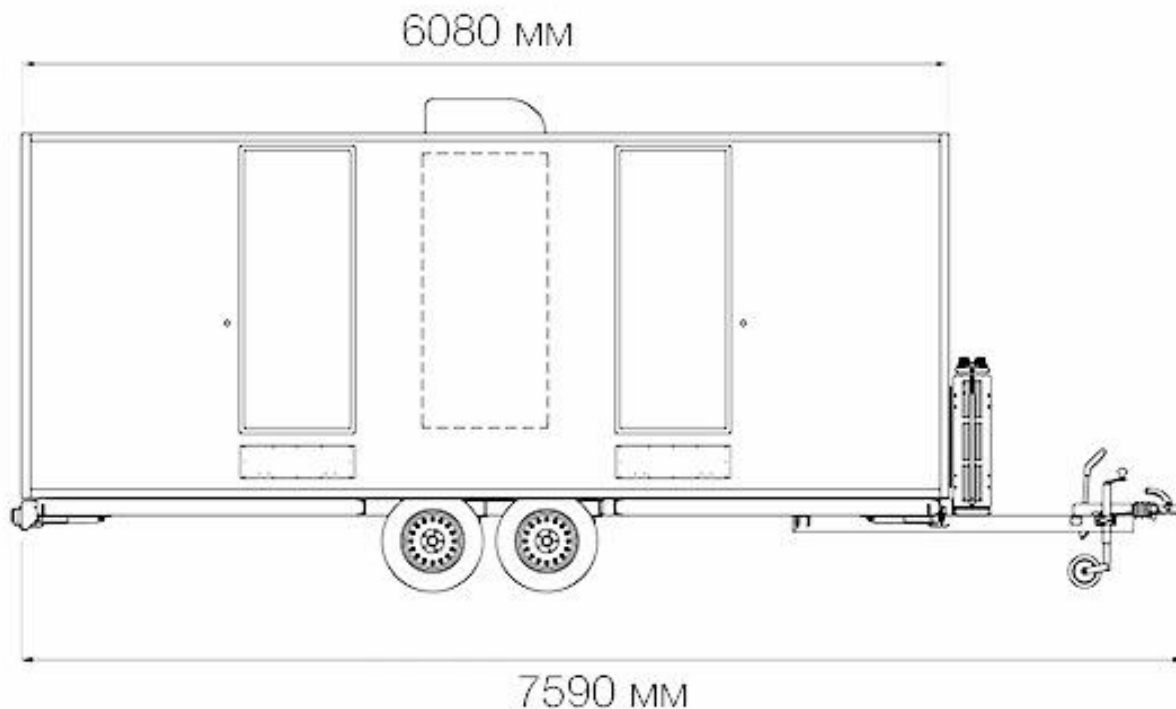

BLACK ONYX

TLuxe 6 rooms

Технические характеристики и схема модуля
TLuxe 6 rooms

Телефон: +7 (495) 664-36-86

www.tualetoff.ru