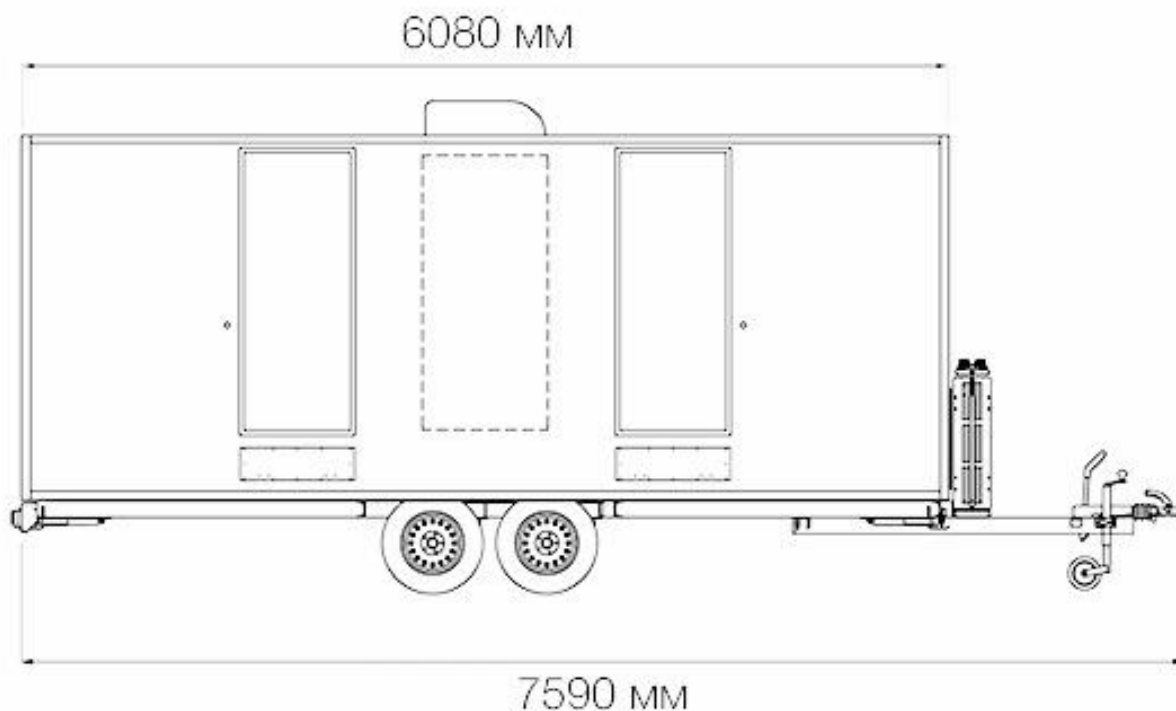

BLACK SPACE

TLuxe 6 rooms

Технические характеристики и схема модуля
TLuxe 6 rooms

Телефон: +7 (495) 664-36-86

www.tualetoff.ru