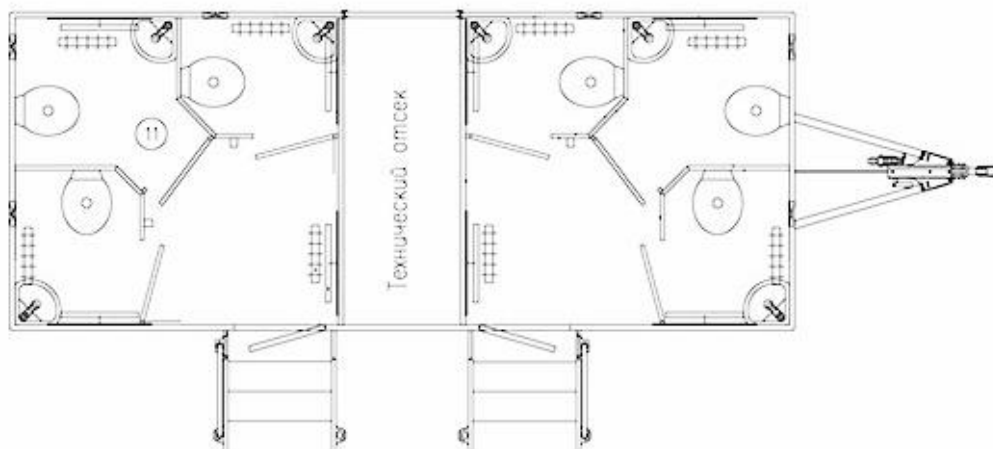

Необходимые условия для установки модулей:

1. Возможность подъезда на площадку автомобиля с прицепом, ровная поверхность для установки.

2. Подключение к электросетям мощностью не менее 4 кВт (220 Вт) летом, и не менее 7 кВт (220 Вт) в зимний период – 16

амперная однофазная фишка
3. Возможность подъезда после мероприятия машины ассенизации.

4. Вода 1 куб.м (если нет возможности, то привезем свою)

Телефон: +7 (495) 664-36-86

www.tualetoff.ru