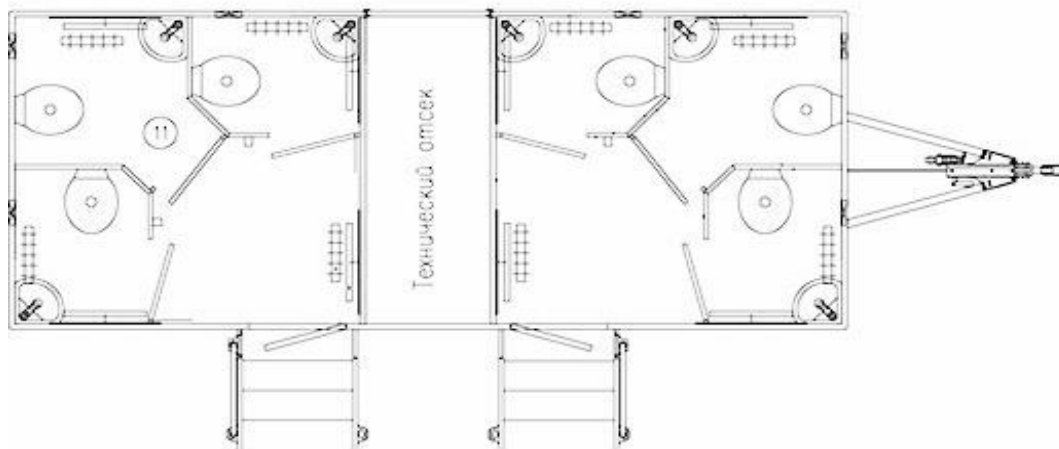

Необходимые условия для установки модулей:

1. Возможность подъезда на площадку автомобиля с прицепом, ровная поверхность для установки.

2. Подключение к электросетям мощностью не менее 4 кВт (220 Вт) летом, и не менее 7 кВт (220 Вт) в зимний период – 16

амперная однофазная фишка
3. Возможность подъезда после мероприятия машины ассенизации.

4. Вода (если нет возможности, то привезем свою)