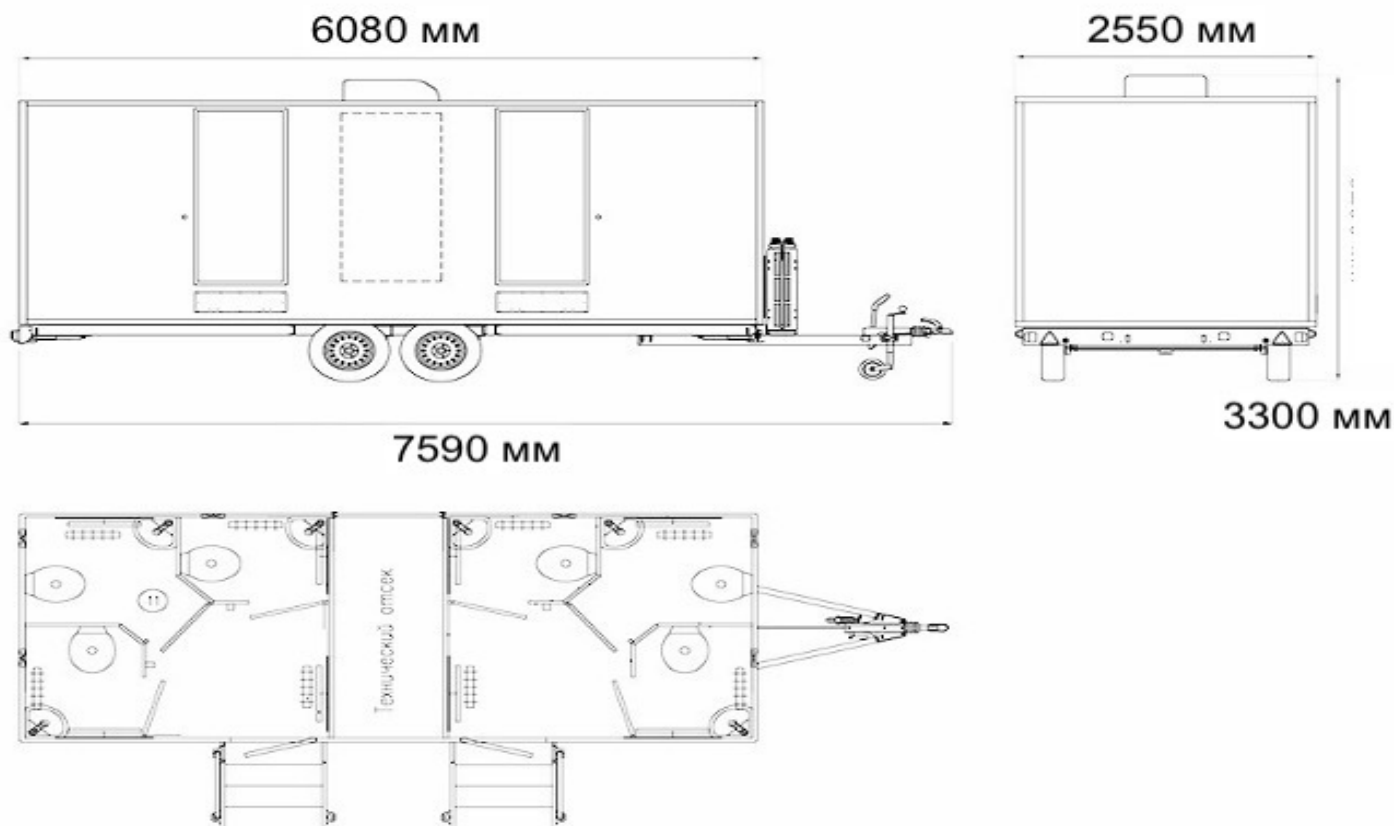

CAPRI

TLuxe 6 rooms

Технические характеристики и схема модуля
TLuxe 6 rooms

Телефон: +7 (495) 664-36-86

www.tualetoff.ru