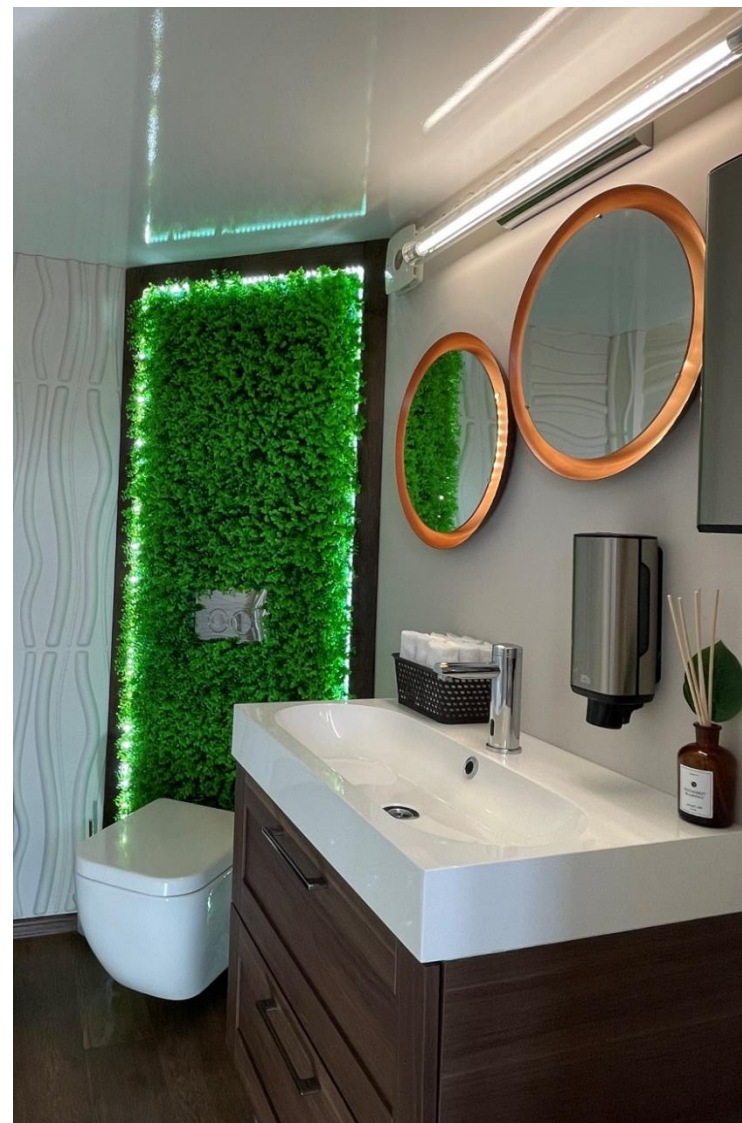

Каждое оборудовано дорогой сантехникой из фаянса, диспенсерами и расходными материалами «Tork Premium», что делает комфортным посещение туалетной комнаты.

Телефон: +7 (495) 664-36-86

[www.tualetoff.ru](http://www.tualetoff.ru)