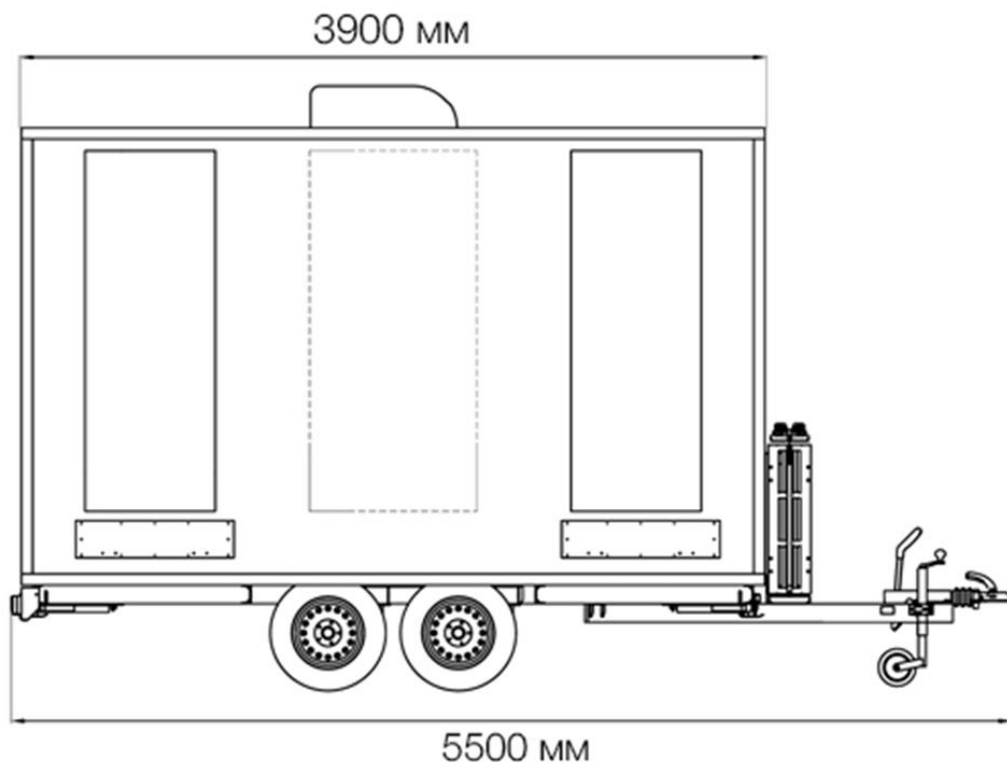

DESIGNO

TLuxe 2 rooms

Технические характеристики и схема модуля TLuxe 2 rooms

Телефон: +7 (495) 664-36-86

www.tualetoff.ru