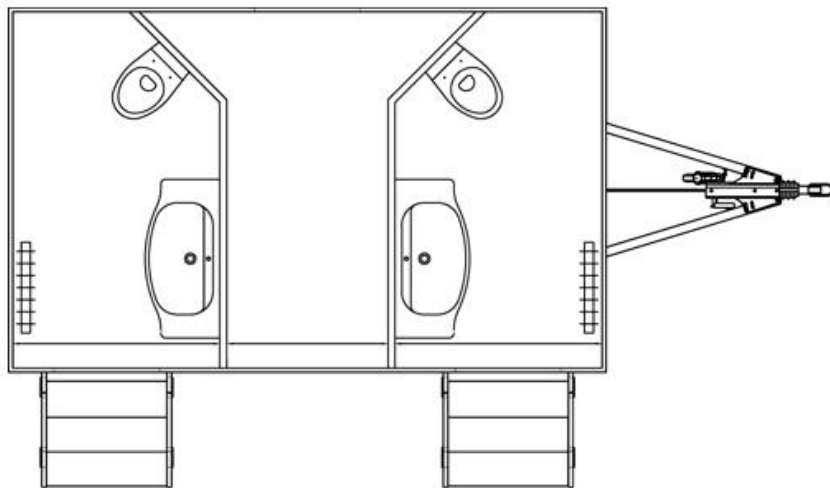

Телефон: +7 (495) 664-36-86

www.tualetoff.ru