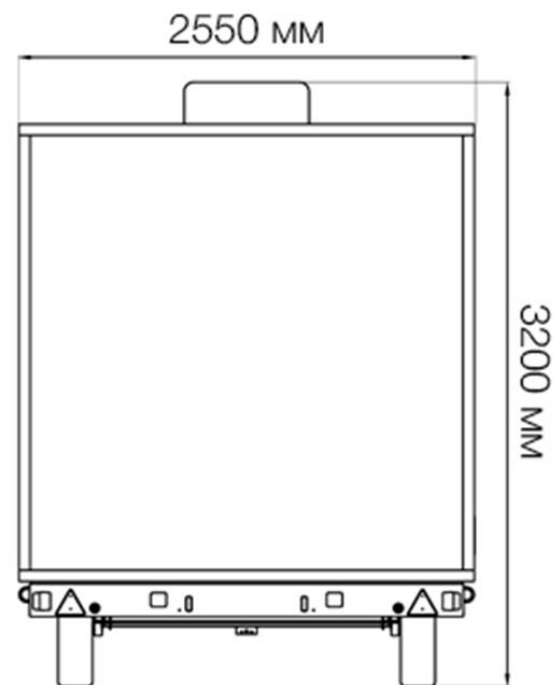

DESIGNO

TLuxe 2 rooms

Технические характеристики и схема модуля TLuxe 2 rooms

Телефон: +7 (495) 664-36-86

www.tualetoff.ru