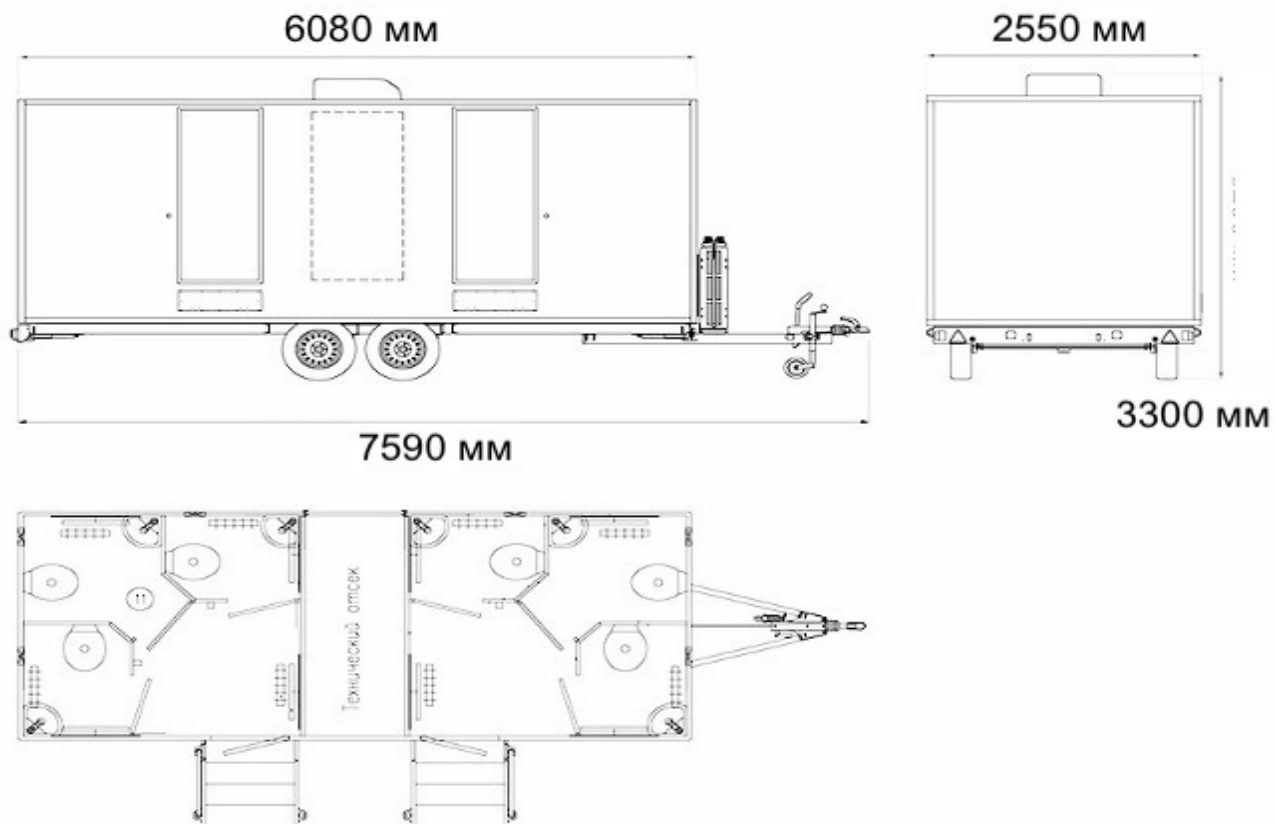

GRAPHITE

TLuxe 6 rooms

Схема модуля TLuxe 6 rooms

Телефон: +7 (495) 664-36-86

www.tualetoff.ru