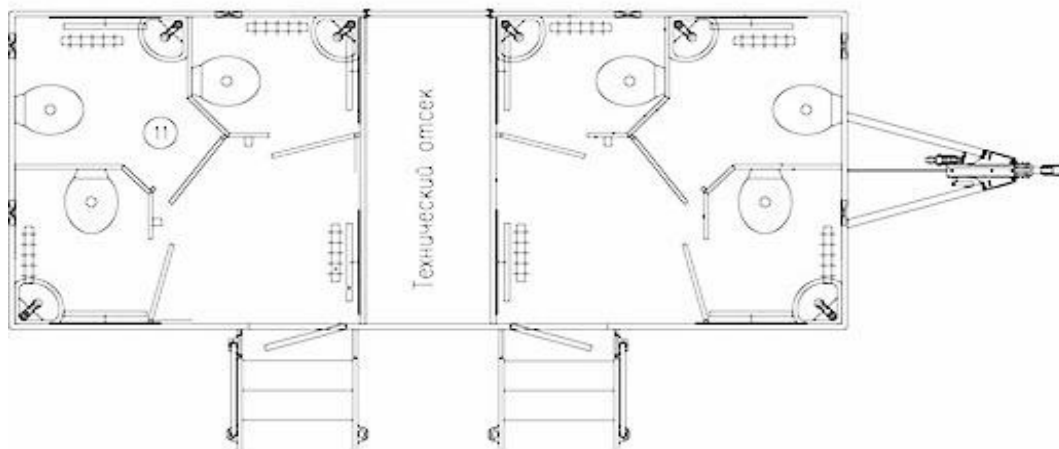

Необходимые условия для установки модулей:

1. Возможность подъезда на площадку автомобиля с прицепом, ровная поверхность для установки.
2. Подключение к электросетям мощностью не менее 3,5 кВт (220 В) летом, и не менее 7 кВт (220 В) в зимний период – 16 амперная однофазная фишка
3. Возможность подъезда после мероприятия машины ассенизации.
4. Вода (если нет возможности, то привезем свою)