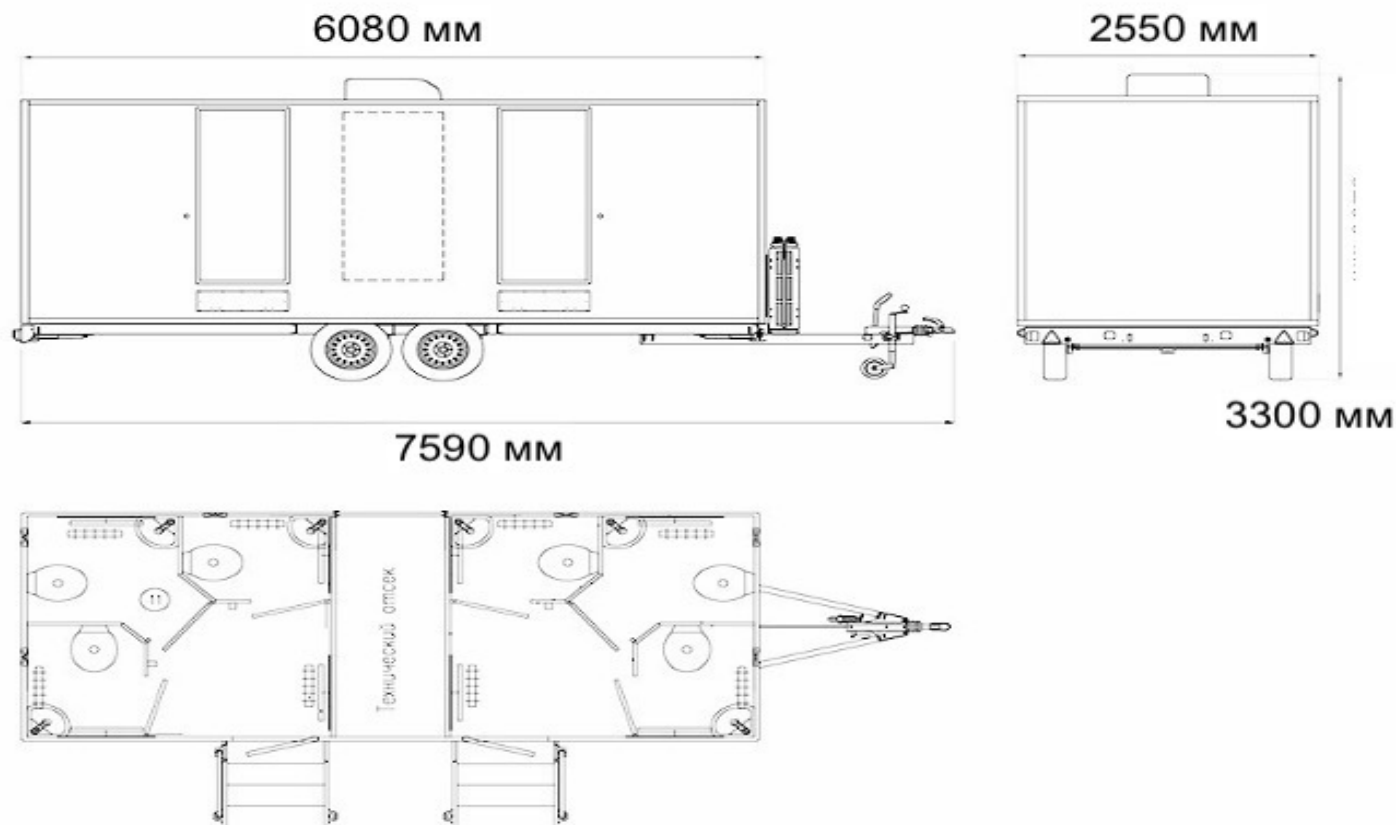

IMPERIAL

TLuxe 6 rooms

Модуль выполнен на базе прицепной платформы, что допускает его транспортировку и удобное размещение на площадке вашего мероприятия. Туалетный модуль состоит из двух помещений мужского и женского.

TLuxe 6 rooms

Технические характеристики и схема модуля TLuxe – 6 rooms

Количество помещений: 6

Высота: 3 м 30 см

Ширина: 2 м 55 см

Длина: 6 м 08 см

Длина с учетом прицепа: 7 м 59 см

Кол-во персон: до 1000 человек за мероприятие

Телефон: +7 (495) 664-36-86

www.tualetoff.ru

IMPERIAL

TLuxe 6 rooms

Технические характеристики и схема модуля
TLuxe 6 rooms

Телефон: +7 (495) 664-36-86

www.tualetoff.ru