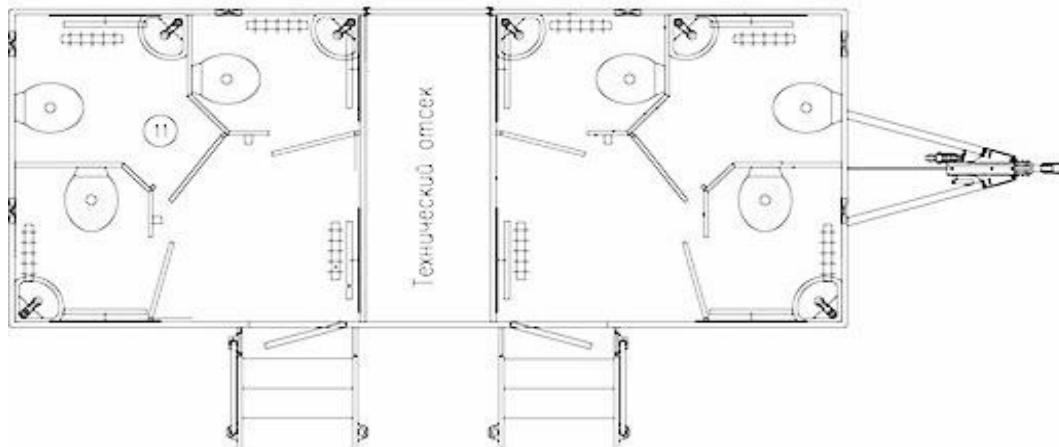

Необходимые условия для установки модулей:

1. Возможность подъезда на площадку автомобиля с прицепом, ровная поверхность для установки.
2. Подключение к электросетям мощностью не менее 4 кВт (220 Вт) летом, и не менее 7 кВт (220 Вт) в зимний период – 16 амперная однофазная фишка
3. Возможность подъезда после мероприятия машины ассенизации.
4. Вода (если нет возможности, то привезем свою)