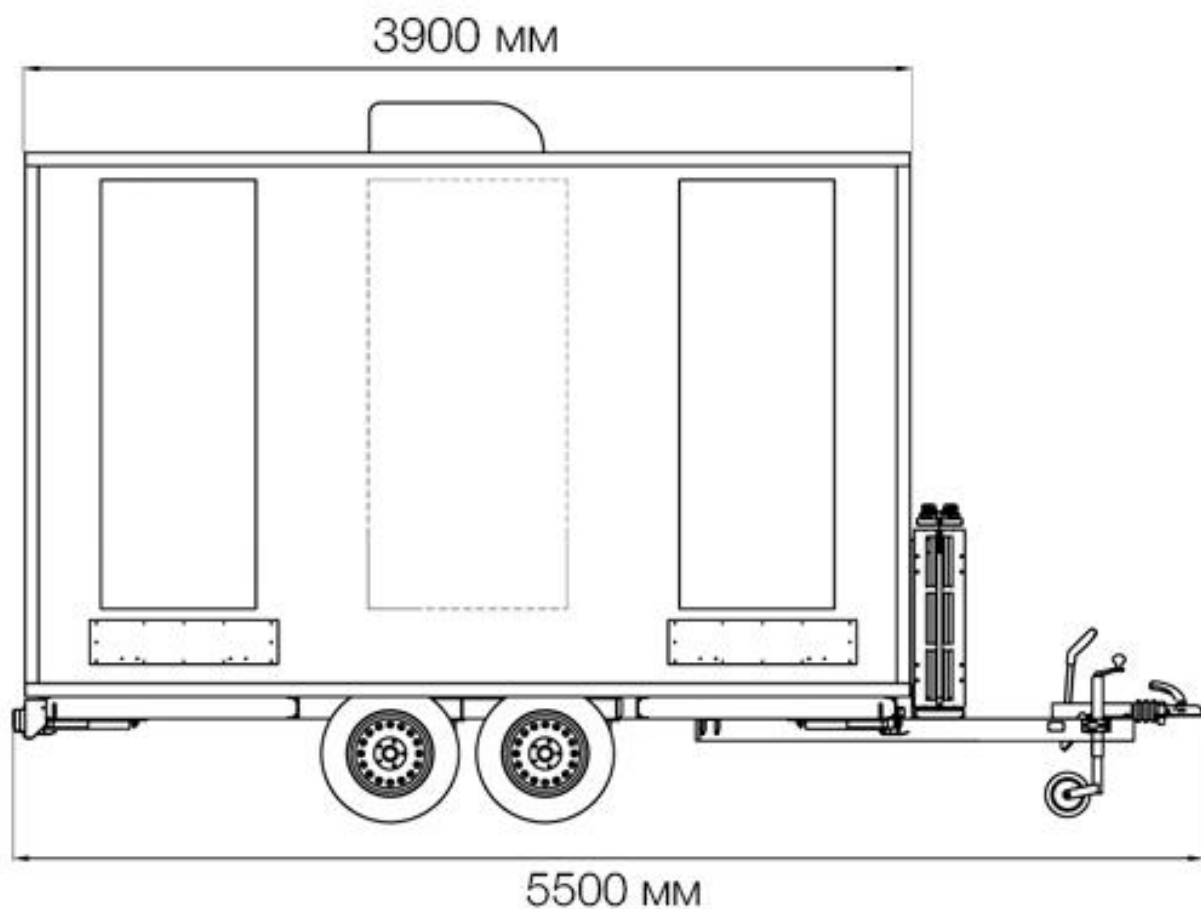

LOFT

TLuxe 2 rooms

Технические характеристики и схема модуля TLuxe 2 rooms

Телефон: +7 (495) 664-36-86

www.tualetoff.ru