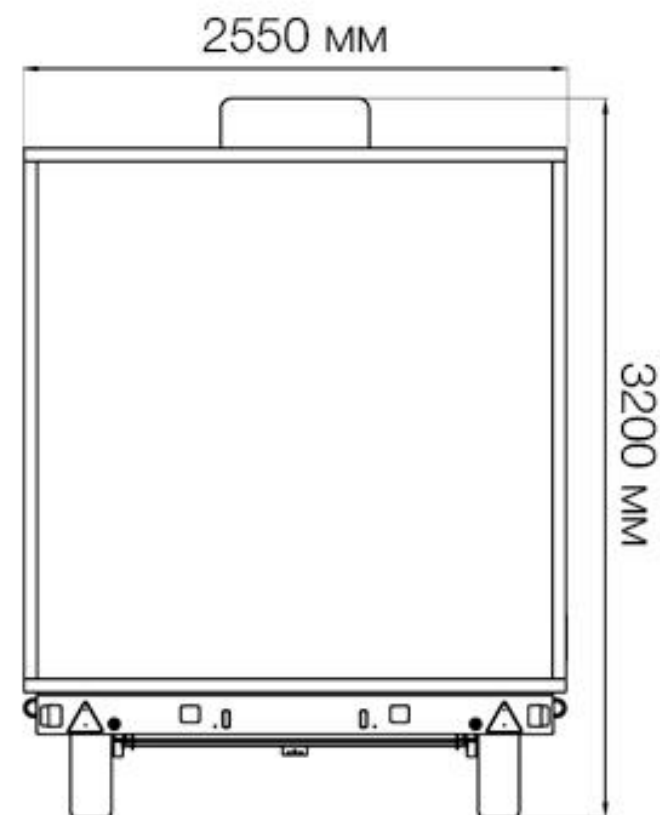

LOFT

TLuxe 2 rooms

Технические характеристики и схема модуля TLuxe 2 rooms

Телефон: +7 (495) 664-36-86

www.tualetoff.ru