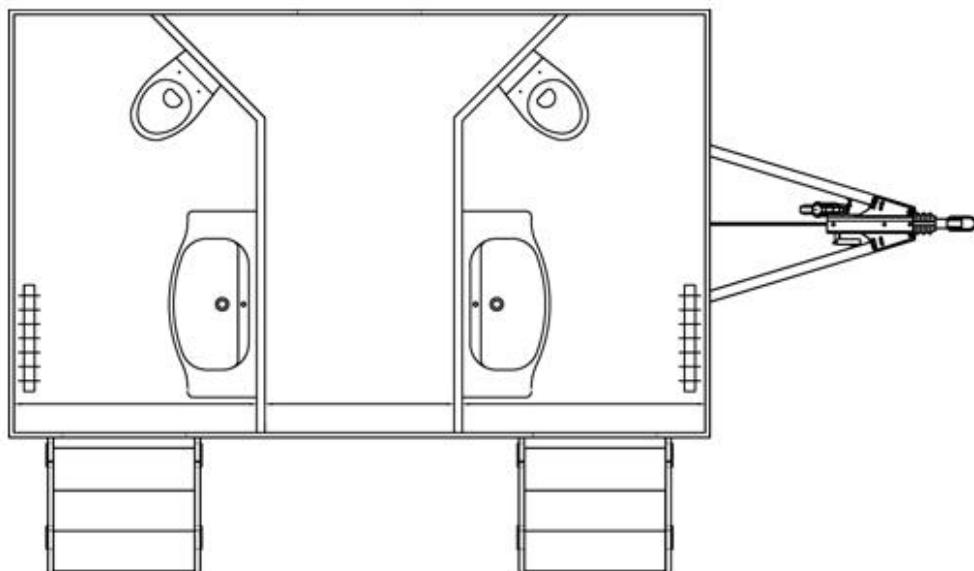

LOFT

TLuxe 2 rooms

Технические характеристики и схема модуля TLuxe 2 rooms

Количество помещений: 2

Высота: 3 м 20 см

Ширина: 2 м 55 см

Длина: 3 м 90 см

Длина с учетом прицепа: 5 м 50 см

Кол-во персон: до 100 человек за мероприятие

Смена работы: 8-10 часов

Необходимые условия для установки модулей:

1. Возможность подъезда на площадку автомобиля с прицепом, ровная поверхность для установки.
2. Подключение к электросетям мощностью не менее 4 кВт (220 Вт) летом, и не менее 7 кВт (220 Вт) в зимний период – 16 амперная однофазная фишка
3. Возможность подъезда после мероприятия машины ассенизации.
4. Вода 1 куб.м (если нет возможности, то привезем свою)