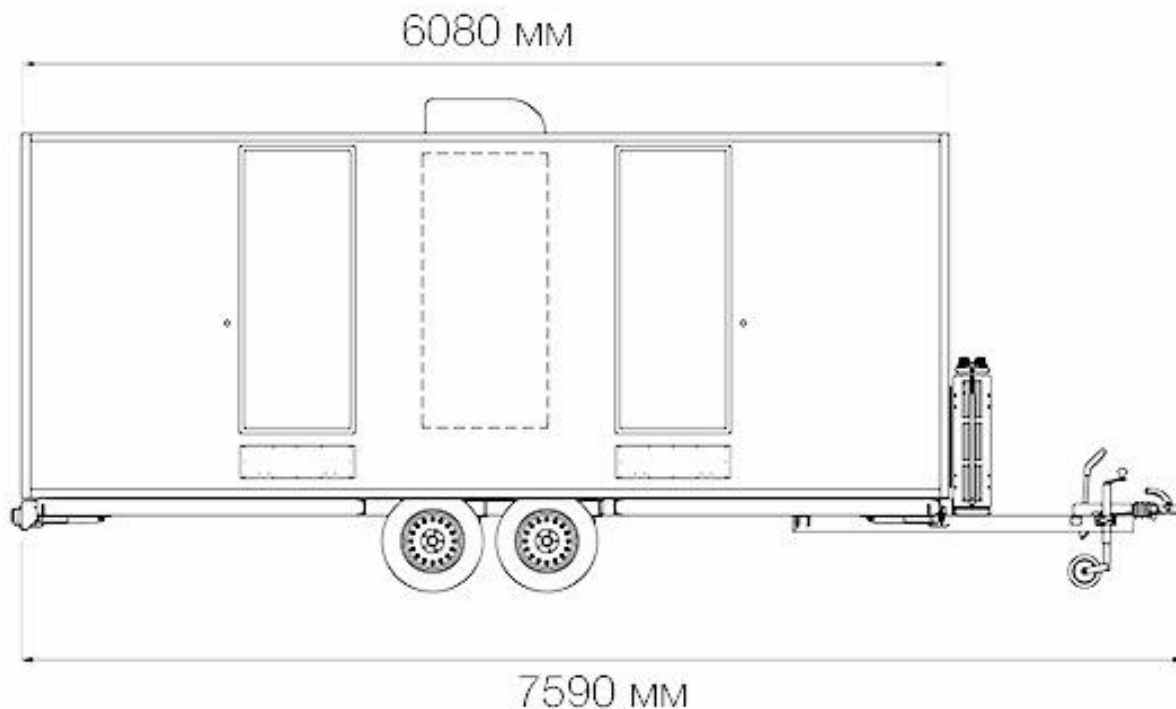

LOFT

TLuxe 6 rooms

Технические характеристики и схема модуля
TLuxe 6 rooms

Телефон: +7 (495) 664-36-86

www.tualetoff.ru