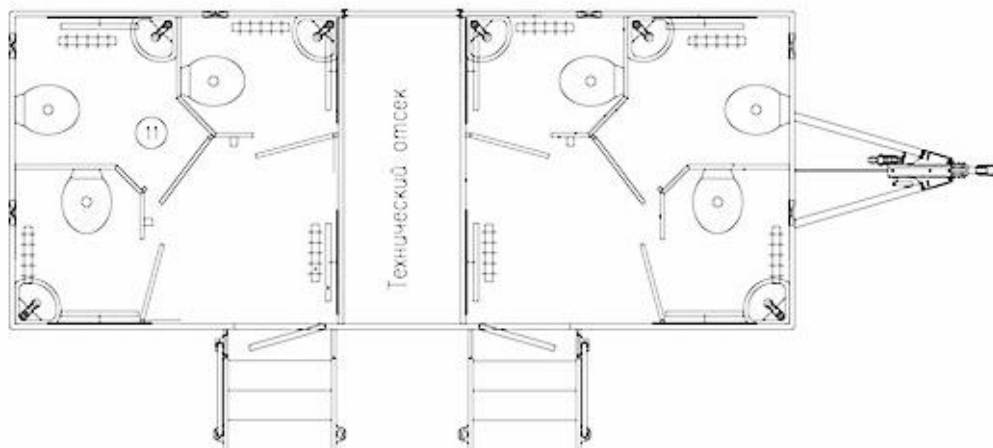

LOFT

TLuxe 6 rooms

Модуль выполнен на базе прицепной платформы, что допускает его транспортировку и удобное размещение на площадке вашего мероприятия. Туалетный модуль состоит из двух помещений мужского и женского.

Количество помещений: 6

Высота: 3 м 20 см

Ширина: 2 м 55 см

Длина: 6 м 08 см

Длина с учетом прицепа: 7 м 59 см

Кол-во персон: до 1000 человек за мероприятие

Смена работы: 8-10 часов

Необходимые условия для установки модулей: