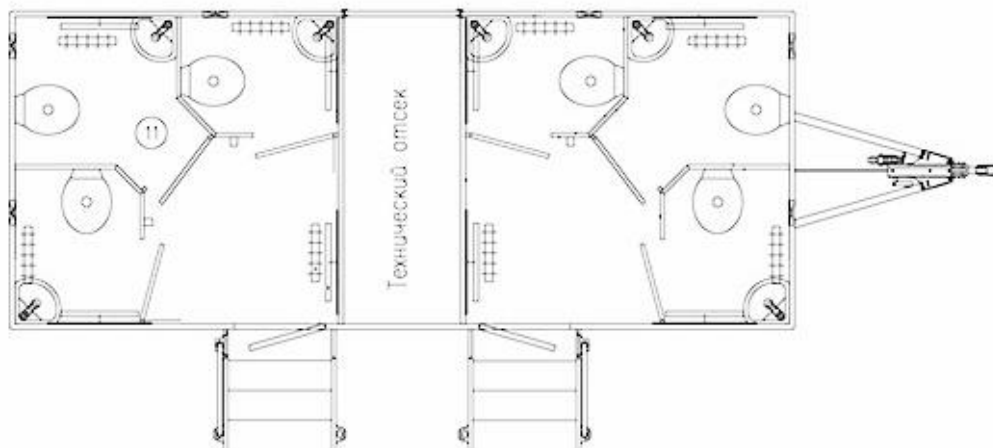

MALTA

TLuxe 6 rooms

Модуль выполнен на базе прицепной платформы, что допускает его транспортировку и удобное размещение на площадке вашего мероприятия. Туалетный модуль состоит из двух помещений мужского и женского.

Количество помещений: 6

Высота: 3 м 20 см

Ширина: 2 м 55 см

Длина: 6 м 08 см

Длина с учетом прицепа: 7 м 59 см

Кол-во персон: до 1000 человек за мероприятие

Смена работы: 8-10 часов

Необходимые условия для установки модулей: