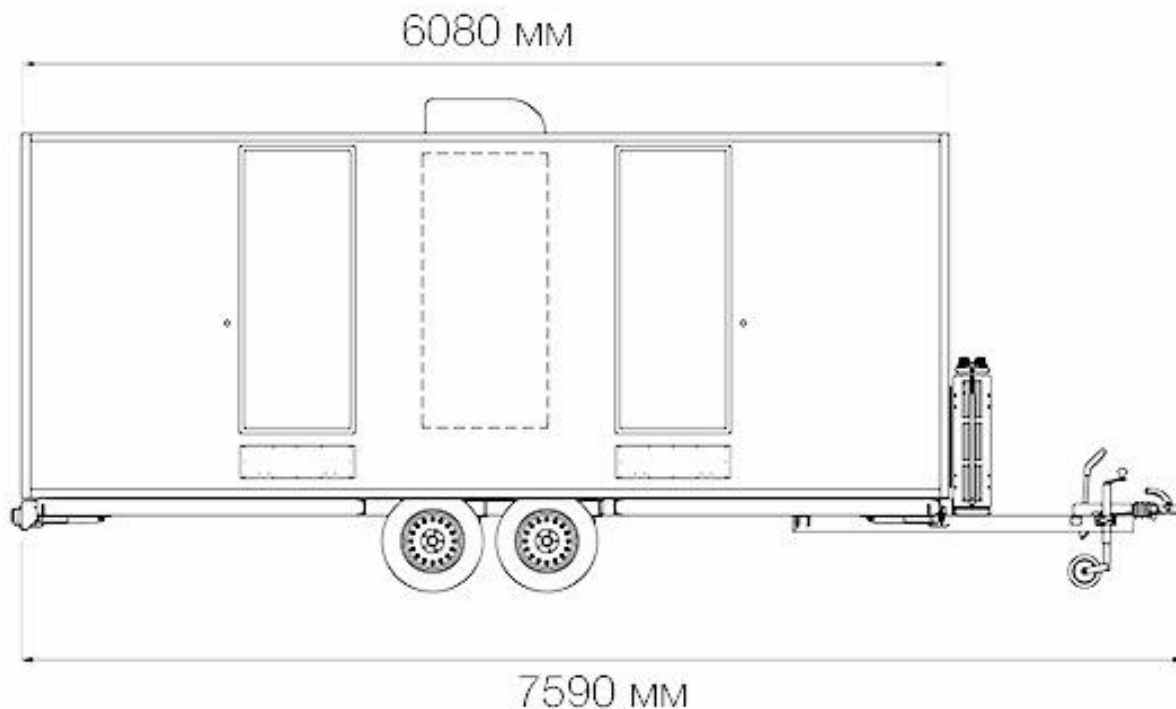

MALTA

TLuxe 6 rooms

Модуль выполнен на базе прицепной платформы, что допускает его транспортировку и удобное размещение на площадке вашего мероприятия. Туалетный модуль состоит из двух помещений мужского и женского.

Количество помещений: 6

Высота: 3 м 20 см

Ширина: 2 м 55 см

Длина: 6 м 08 см

Длина с учетом прицепа: 7 м 59 см

Кол-во персон: до 1000 человек за мероприятие

Смена работы: 8-10 часов

Необходимые условия для установки модулей:

Технические характеристики и схема модуля
TLuxe 6 rooms

Телефон: +7 (495) 664-36-86

www.tualetoff.ru