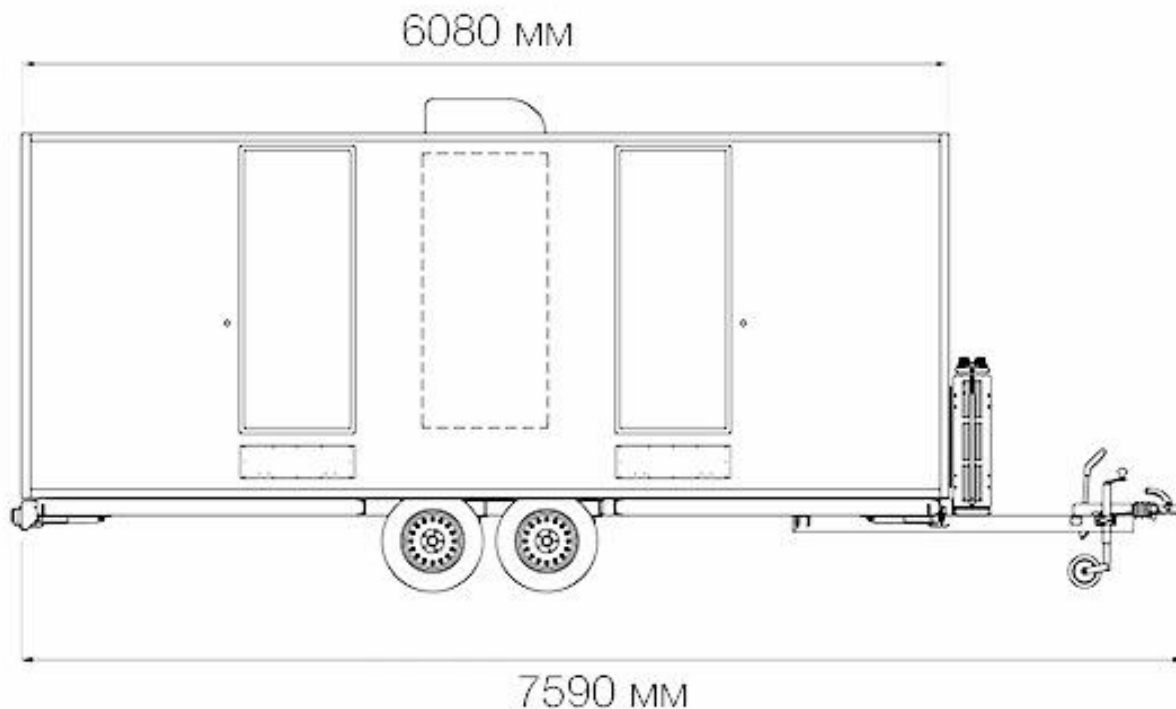

MEGAPOLIS

TLuxe 6 rooms

Технические характеристики и схема модуля
TLuxe 6 rooms

Телефон: +7 (495) 664-36-86

www.tualetoff.ru