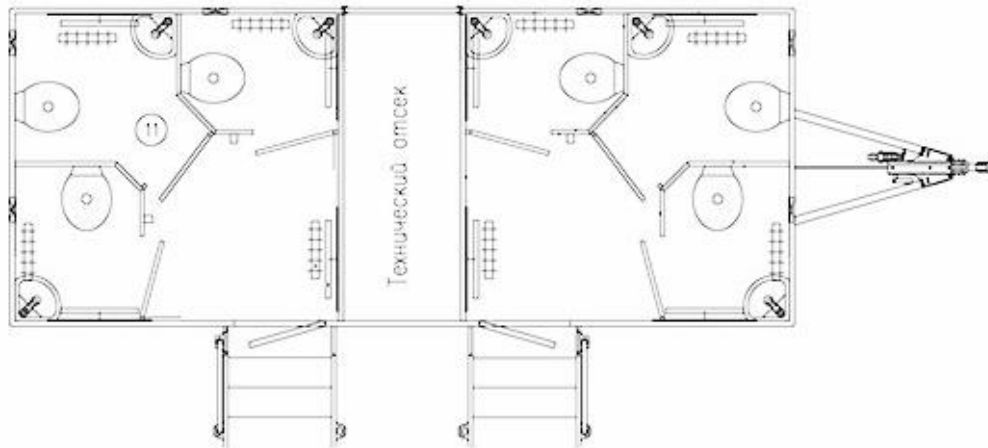

MEGAPOLIS

TLuxe 6 rooms

Технические характеристики и схема модуля TLuxe 6 rooms

Количество помещений: 6

Высота: 3 м 20 см

Ширина: 2 м 55 см

Длина: 6 м 08 см

Длина с учетом прицепа: 7 м 59 см

Кол-во персон: до 1000 человек за мероприятие

Смена работы: 8-10 часов

Необходимые условия для установки модулей:

1. Возможность подъезда на площадку автомобиля с прицепом, ровная поверхность для установки.

2. Подключение к электросетям мощностью не менее 4 кВт (220 Вт) летом, и не менее 7 кВт (220 Вт) в зимний период – 16

амперная однофазная фишка
3. Возможность подъезда после мероприятия машины ассенизации.

4. Вода 1 куб.м (если нет возможности, то привезем свою)

Телефон: +7 (495) 664-36-86

www.tualetoff.ru