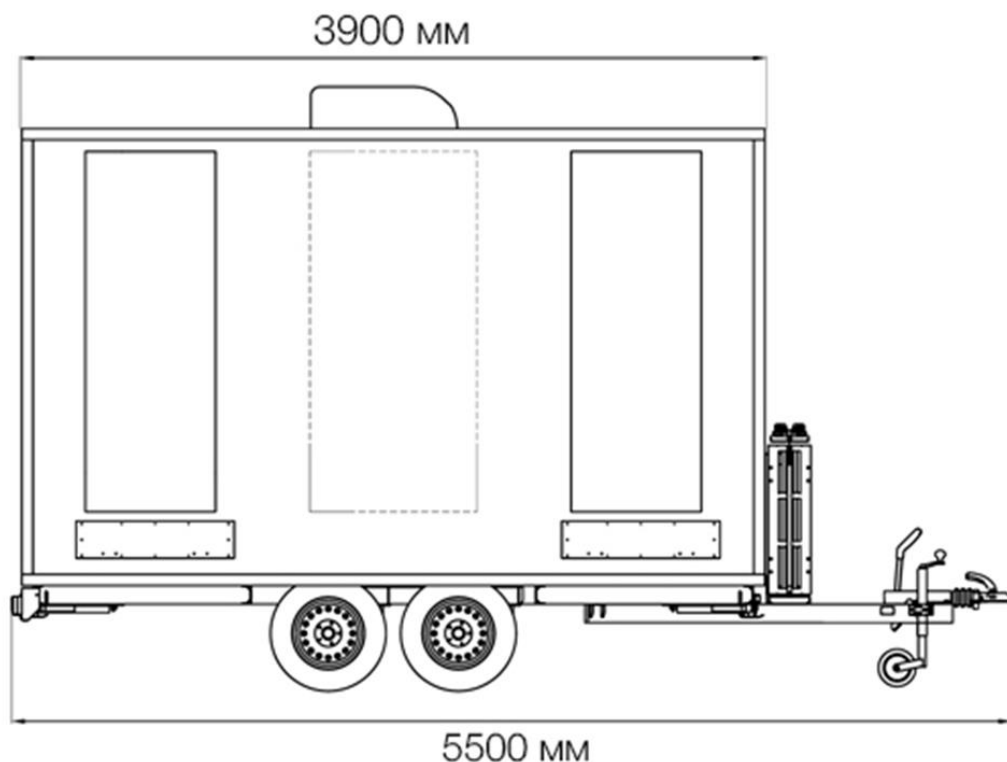

MODERN

TLuxe 2 rooms

Технические характеристики и схема модуля TLuxe 2 rooms

Телефон: +7 (495) 664-36-86

www.tualetoff.ru