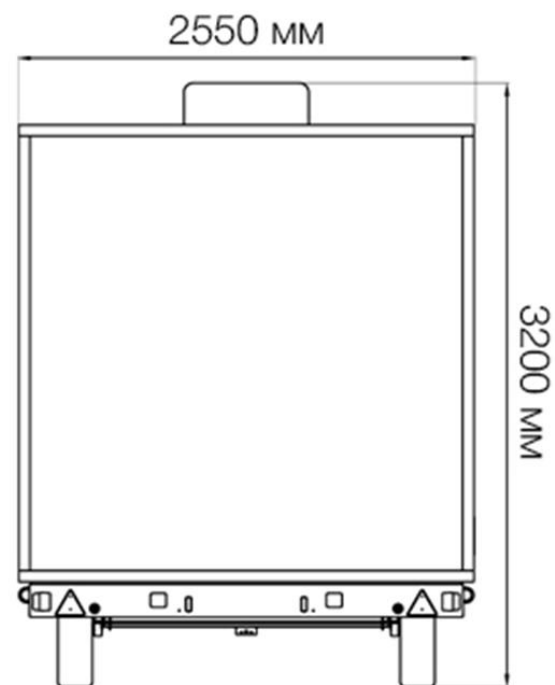

MODERN

TLuxe 2 rooms

Технические характеристики и схема модуля TLuxe 2 rooms

Телефон: +7 (495) 664-36-86

www.tualetoff.ru