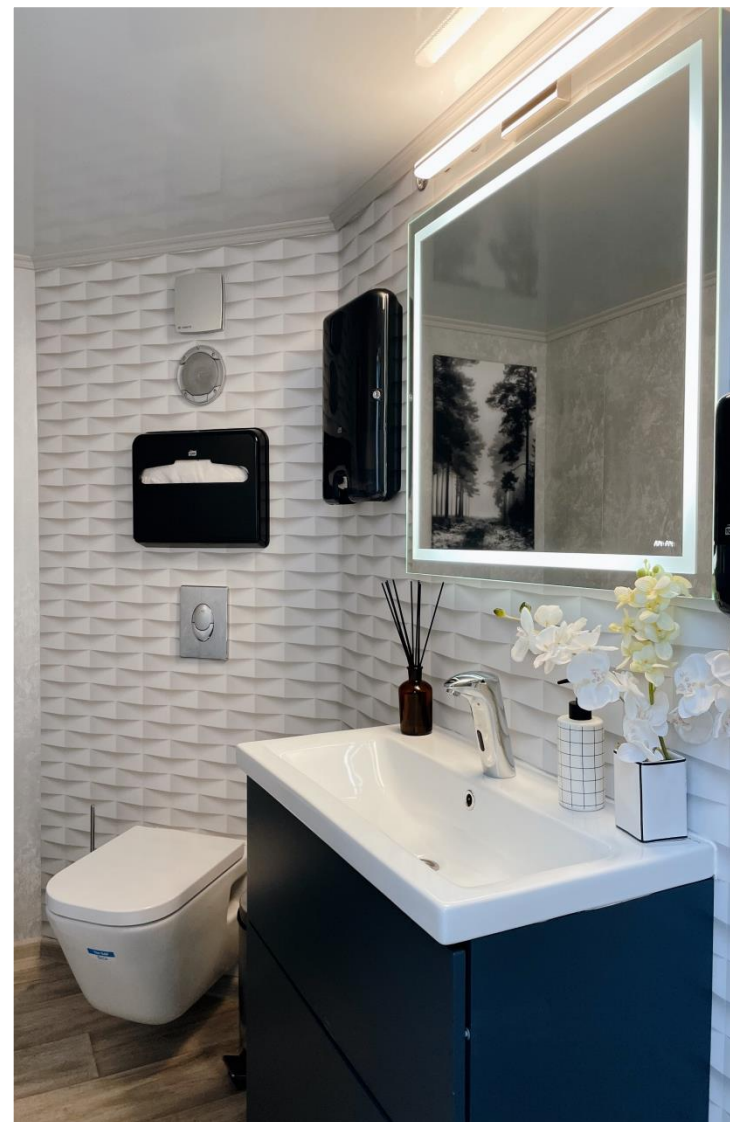

MODERN

TLuxe 2 rooms

Модуль выполнен на базе прицепной платформы, что допускает его транспортировку и удобное размещение на площадке вашего мероприятия. Туалетный модуль состоит из двух помещений мужского и женского.

Каждое оборудовано дорогой сантехникой из фаянса, диспенсерами и расходными материалами «Tork Premium», что делает комфортным посещение туалетной комнаты.

Телефон: +7 (495) 664-36-86

www.tualetoff.ru

MODERN