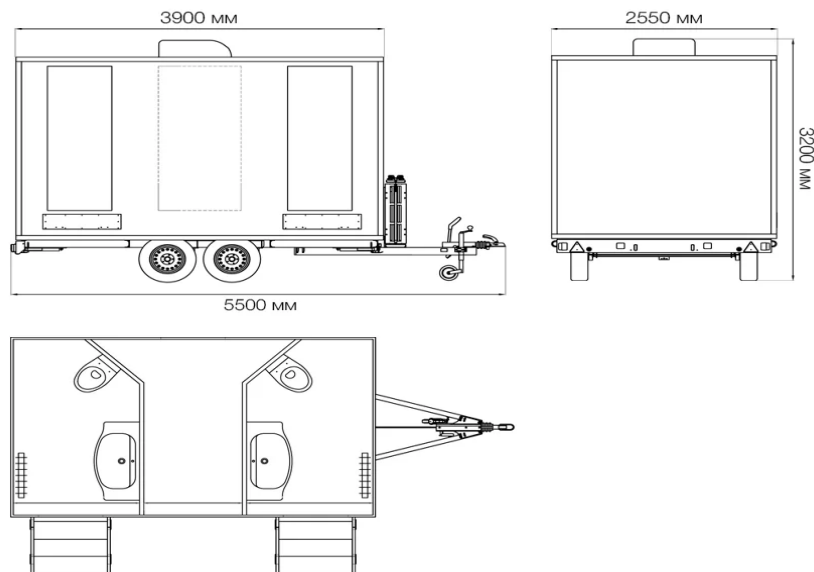

ROSEN GOLD

TLuxe 2 rooms

Технические характеристики и схема модуля TLuxe – 2 rooms

Количество помещений: 2

Высота: 3 м 20 см

Ширина: 2 м 50 см

Длина: 3 м 90 см

Длина с учетом прицепа: 5 м 50 см

Кол-во персон: до 300 посетителей за мероприятие

Смена работы: 8-10 часов

Необходимые условия для установки модулей:

1. Возможность подъезда на площадку автомобиля с прицепом, ровная поверхность для установки.
2. Подключение к электросетям мощностью не менее 3,5 кВт (220 В)– 16 амперная однофазная фишка
3. Возможность подъезда после мероприятия машины ассенизации.
4. Вода (если нет возможности, то привезем свою)

Телефон: +7 (495) 664-36-86

www.tualetoff.ru