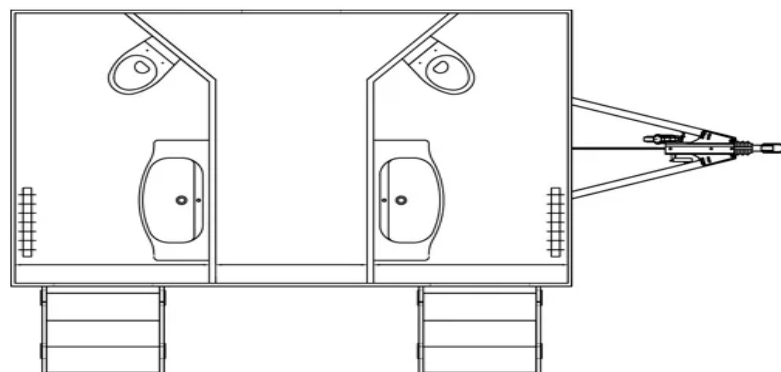

Технические характеристики и схема модуля TLuxe 2 rooms

Телефон: +7 (495) 664-36-86

www.tualetoff.ru