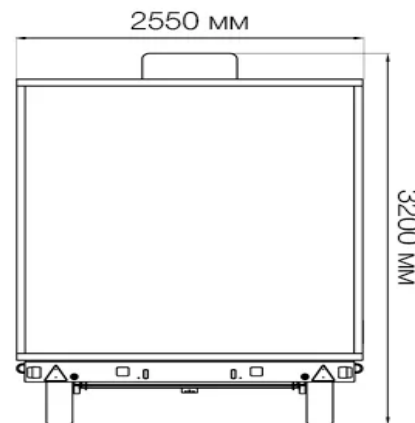

Технические характеристики и схема модуля TLuxe 2 rooms

Телефон: +7 (495) 664-36-86

www.tualetoff.ru