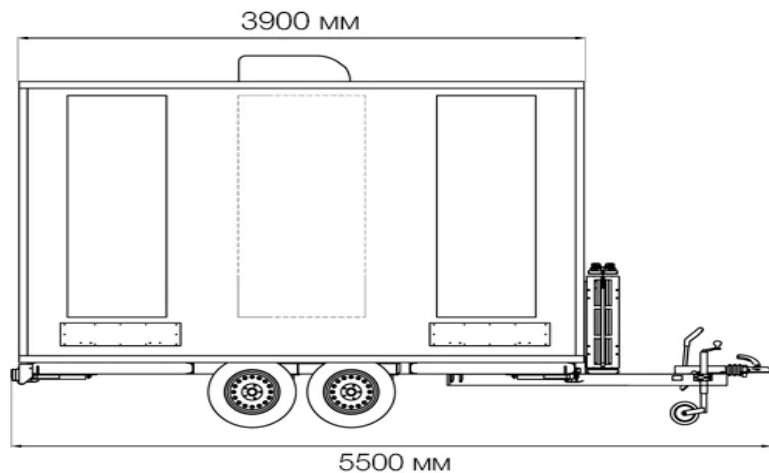

Технические характеристики и схема модуля TLuxe 2 rooms

Телефон: +7 (495) 664-36-86

www.tualetoff.ru