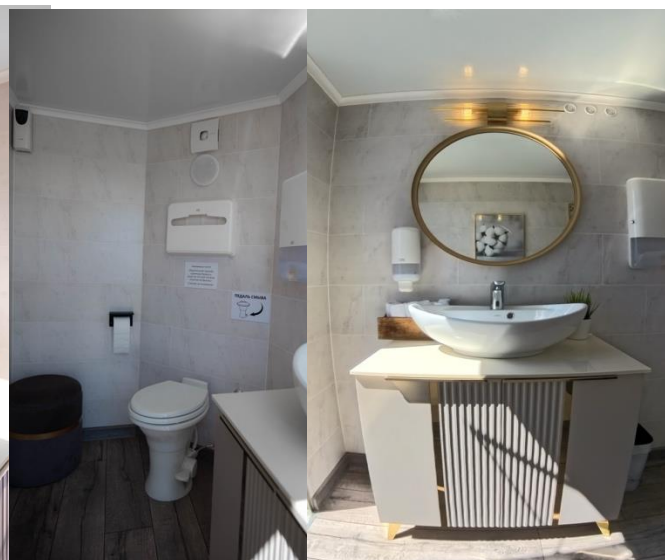

ROSEN GOLD

TLuxe 2 rooms

Модуль выполнен на базе прицепной платформы, что допускает его транспортировку и удобное размещение на площадке вашего мероприятия. Туалетный модуль состоит из двух помещений мужского и женского.

Каждое оборудовано дорогой сантехникой из фаянса, диспенсерами и расходными материалами «Tork Premium», что делает комфортным посещение туалетной комнаты.

Телефон: +7 (495) 664-36-86

www.tualetoff.ru

ROSEN GOLD

TLuxe 2 rooms

Технические характеристики и схема модуля TLuxe – 2 rooms

Количество помещений: 2

Высота: 3 м 20 см

Ширина: 2 м 50 см

Длина: 3 м 90 см

Длина с учетом прицепа: 5 м 50 см

Кол-во персон: до 300 посетителей за мероприятие