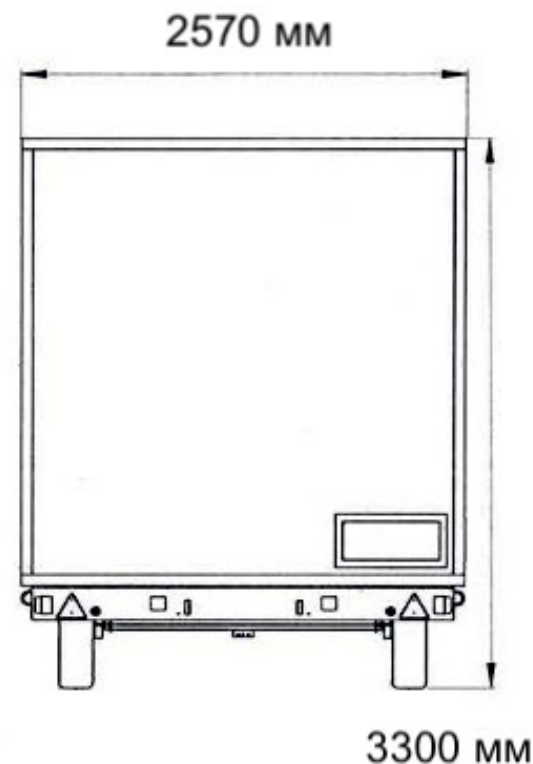

MOONLIGHT

TLuxe – 4 rooms

Технические характеристики и схема
модуля TLuxe – 4 rooms

Телефон: +7 (495) 664-36-86

www.tualetoff.ru