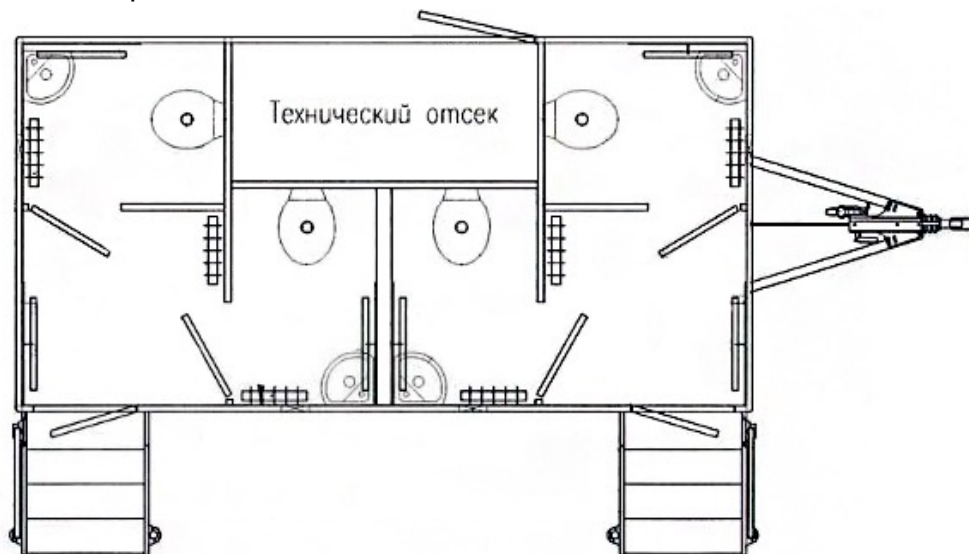

MOONLIGHT

TLuxe – 4 rooms

Технические характеристики и схема модуля TLuxe – 4 rooms

Количество помещений: 4

Высота: 3 м 30 см

Ширина: 2 м 55 см

Длина: 5 м 15 см

Длина с учетом прицепа: 6 м 65 см

Кол-во персон: до 700 человек за мероприятие

Смена работы: 8-10 часов

Необходимые условия для установки модулей:

1. Возможность подъезда на площадку автомобиля с прицепом, ровная поверхность для установки.
2. Подключение к электросетям мощностью не менее 4 кВт (220 Вт) летом, и не менее 7 кВт (220 Вт) в зимний период – 16 амперная однофазная фишка
3. Возможность подъезда после мероприятия машины ассенизации.
4. Вода 1 куб.м (если нет возможности, то привезем свою)

Телефон: +7 (495) 664-36-86

www.tualetoff.ru