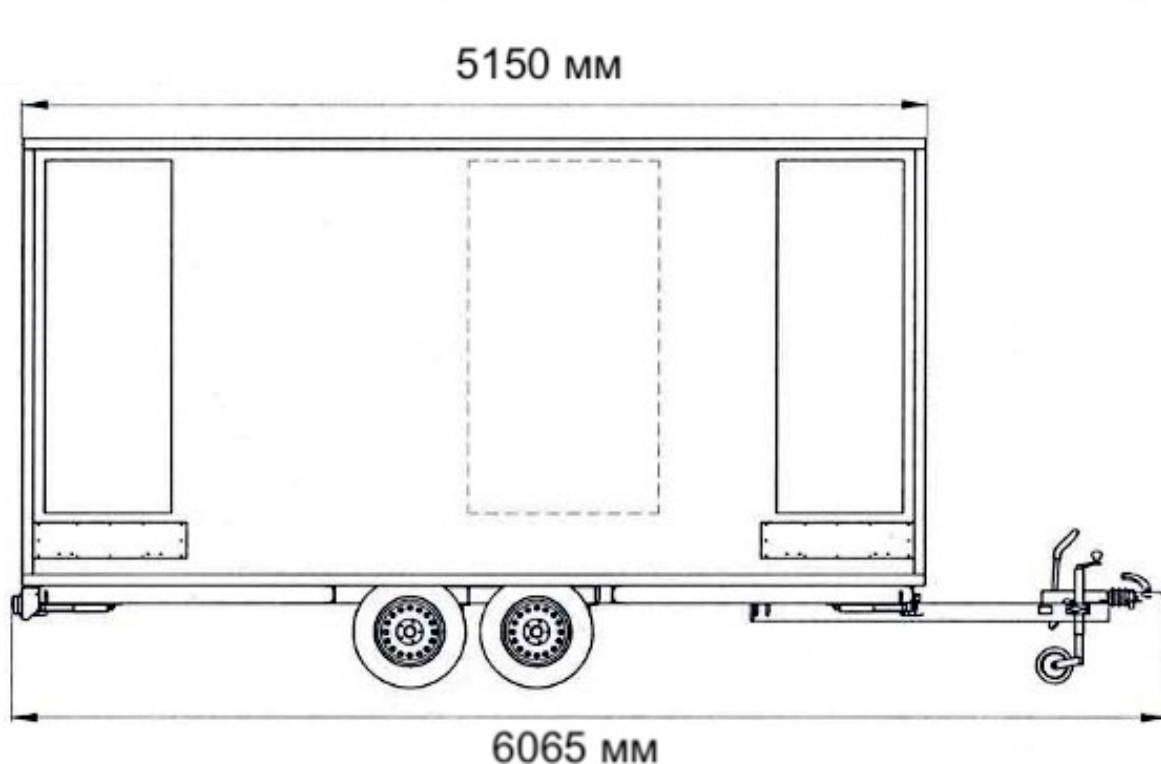

MOONLIGHT

TLuxe – 4 rooms

Технические характеристики и схема
модуля TLuxe – 4 rooms

Телефон: +7 (495) 664-36-86

www.tualetoff.ru