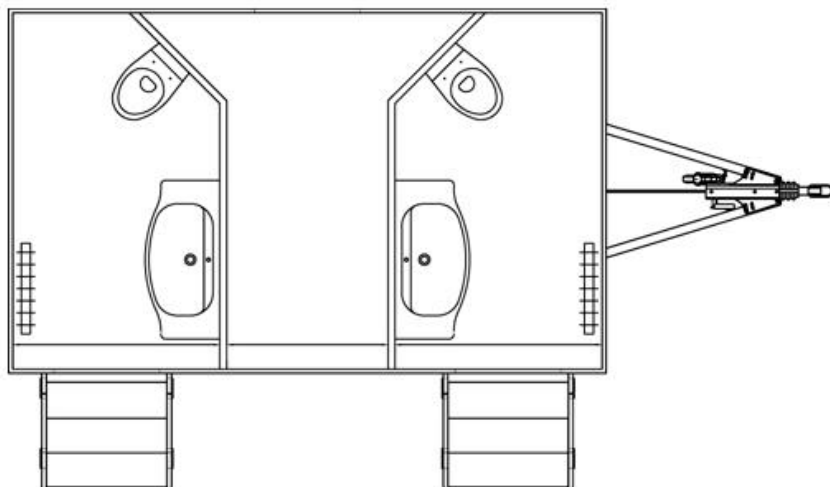

VIVALDI

TLuxe 2 rooms

Технические характеристики и схема модуля TLuxe 2 rooms

Количество помещений: 2

Высота: 3 м 20 см

Ширина: 2 м 55 см

Длина: 3 м 90 см

Длина с учетом прицепа: 5 м 50 см

Кол-во персон: до 100 человек за мероприятие

Смена работы: 8-10 часов

Необходимые условия для установки модулей:

1. Возможность подъезда на площадку автомобиля с прицепом, ровная поверхность для установки.
2. Подключение к электросетям мощностью не менее 4 кВт (220 Вт) летом, и не менее 7 кВт (220 Вт) в зимний период – 16 амперная однофазная фишка
3. Возможность подъезда после мероприятия машины ассенизации.
4. Вода 1 куб.м (если нет возможности, то привезем свою)